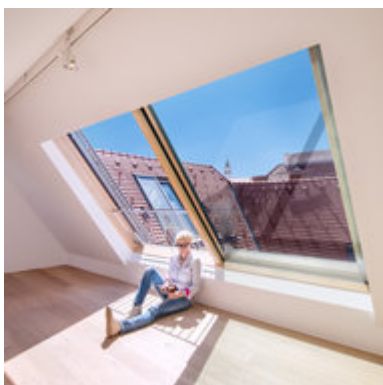

Kontaktní osoba

Katerina Motalova Berät Sie bei der Auswahl dieser Dachfenster. Erklärt praktische Unterschiede und empfiehlt Zubehör.

Rufen Sie uns an +420 244 401 378