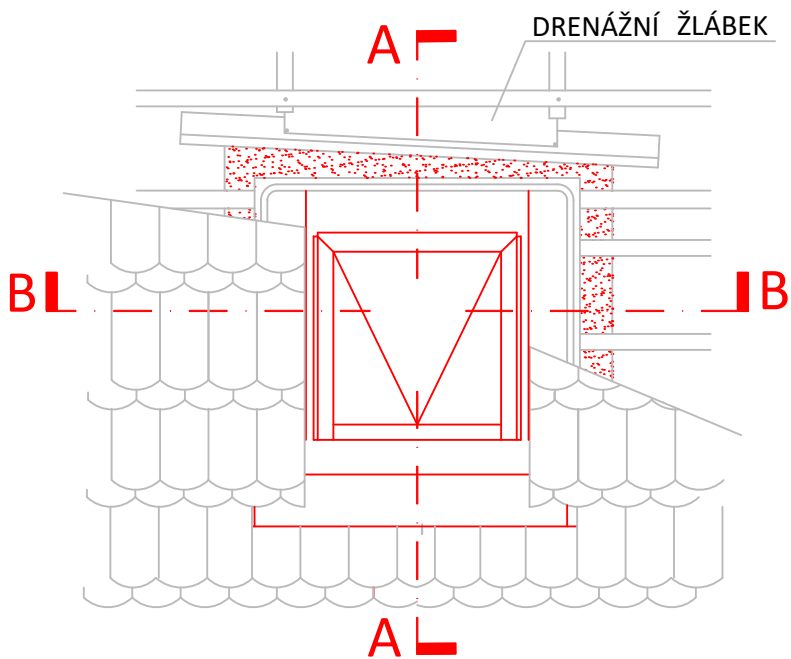

B-B

Solara KLASIK	typ Dva	typ Dva +
a - rozměr skla	540 x 500	600 x 600
b - rozměr rámu	600 x 600	660 x 700
c - montážní otvor	700 x 700	760 x 800

A-A

DRENÁŽNÍ ŽLÁBEK

B-B

A-A

PURENIT®

MONTÁŽNÍ LAŤ

A-A

OBVODOVÉ ZATEPLENÍ
20 mm XPS

KLASIK Dva / Dva +

SOLARA

info@solara.cz
www.solara.cz