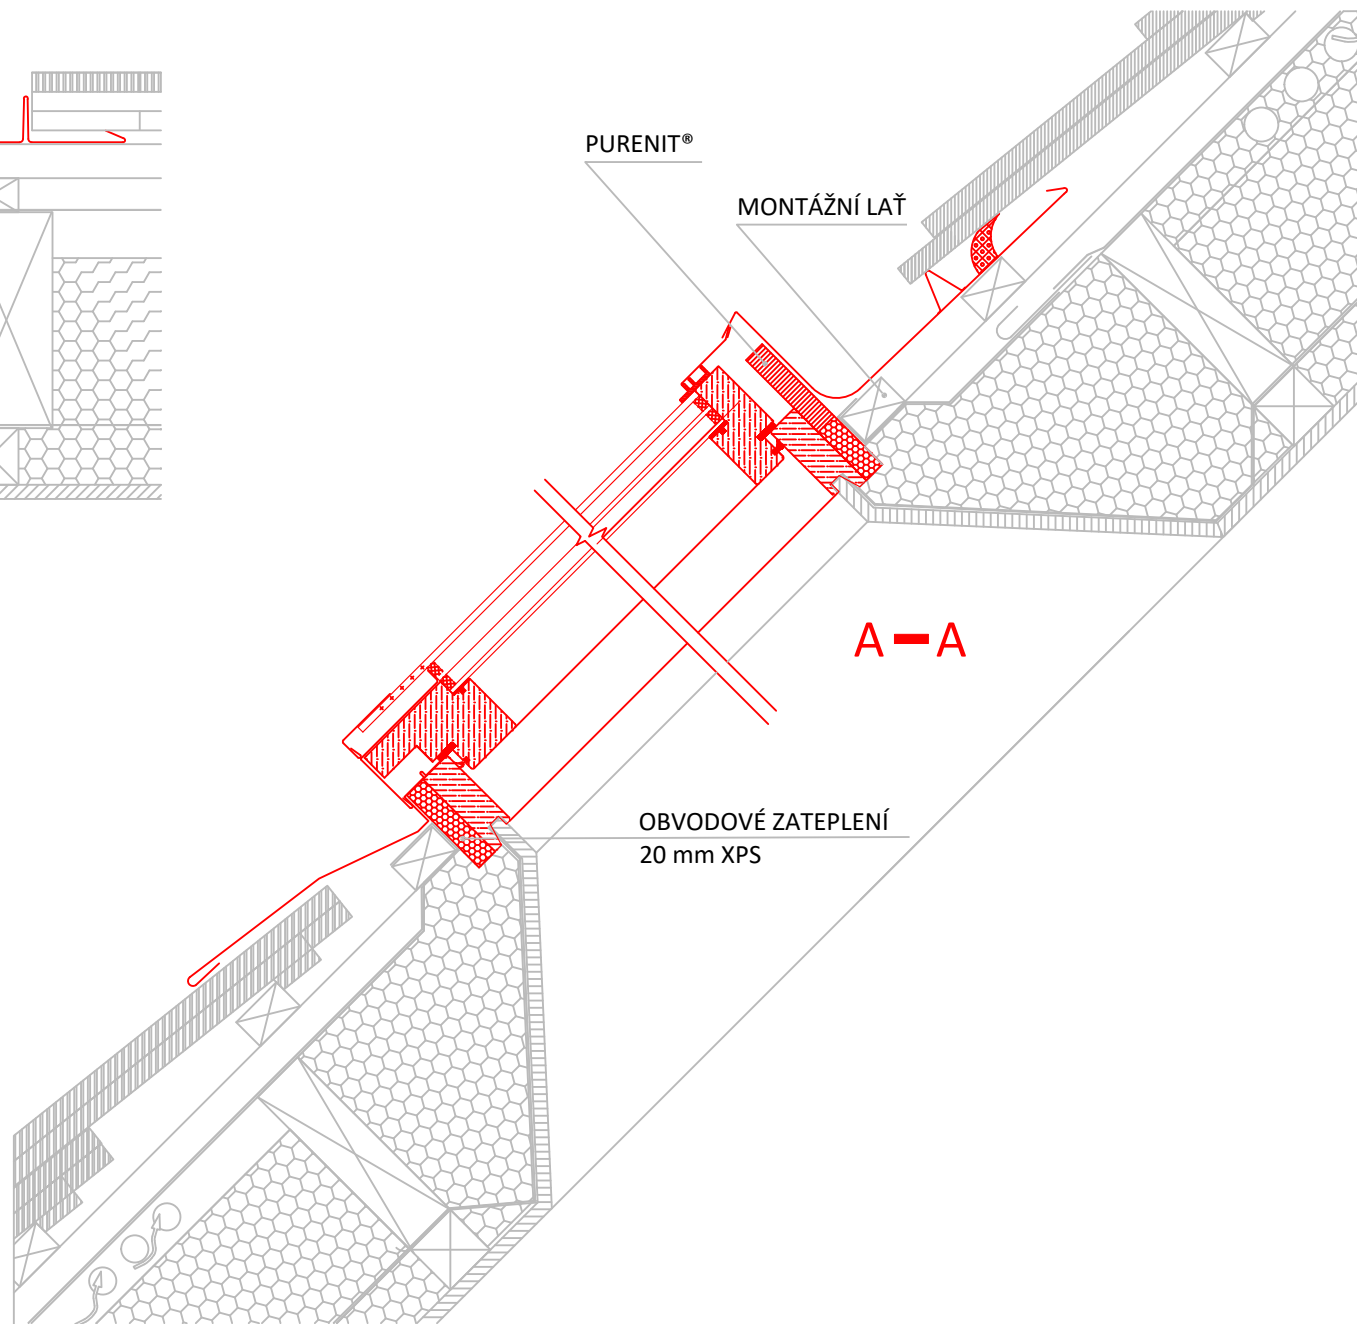

B-B

Solara KLASIK	typ Dva	typ Dva +
a - rozměr skla	540 x 500	600 x 600
b - rozměr rámu	600 x 600	660 x 700
c - montážní otvor	700 x 700	760 x 800

A-A

DRENÁŽNÍ ŽLÁBEK

B-B

A-A

PURENIT®

MONTÁŽNÍ LAŤ

A-A

OBVODOVÉ ZATEPLENÍ
20 mm XPS

KLASIK Dva / Dva +

SOLARA

info@solara.cz
www.solara.cz