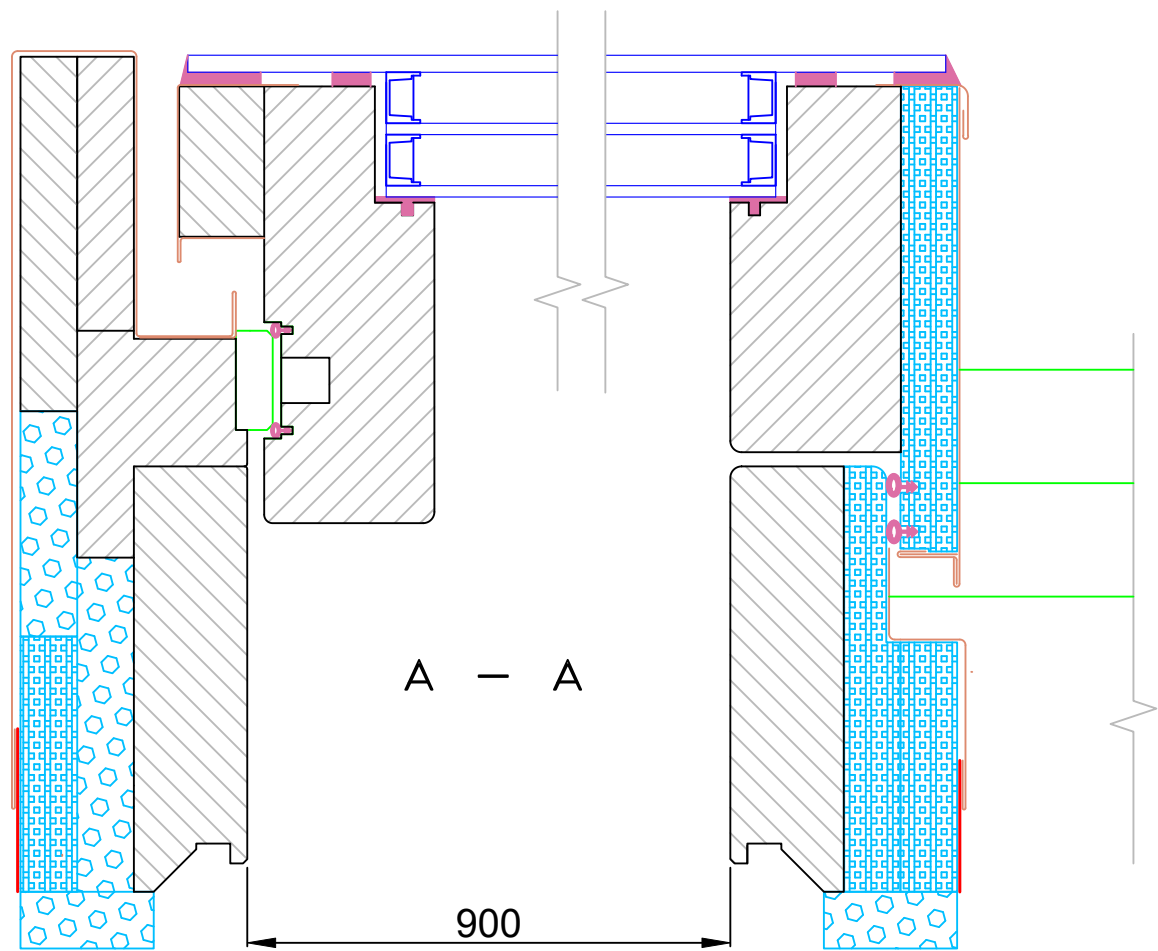

POSUVNÉ STŘEŠNÍ DVEŘE Solara

Doporučené řešení pro bezprahové osazení terasy, nosný límec, napojení hydroizolace a tepelné izolace

rozměry límce pro standardní rozměry posuvných dveří
standardní čistý průchod posuvných dveří je 830 mm
šířku lze zakázkově upravit

podélný spád pro posuvné dveře

POSUVNÉ DVEŘE

POSUVNÉ DVEŘE NAD FIX

masiv borovice

 OSB

 Purenit

 XPS