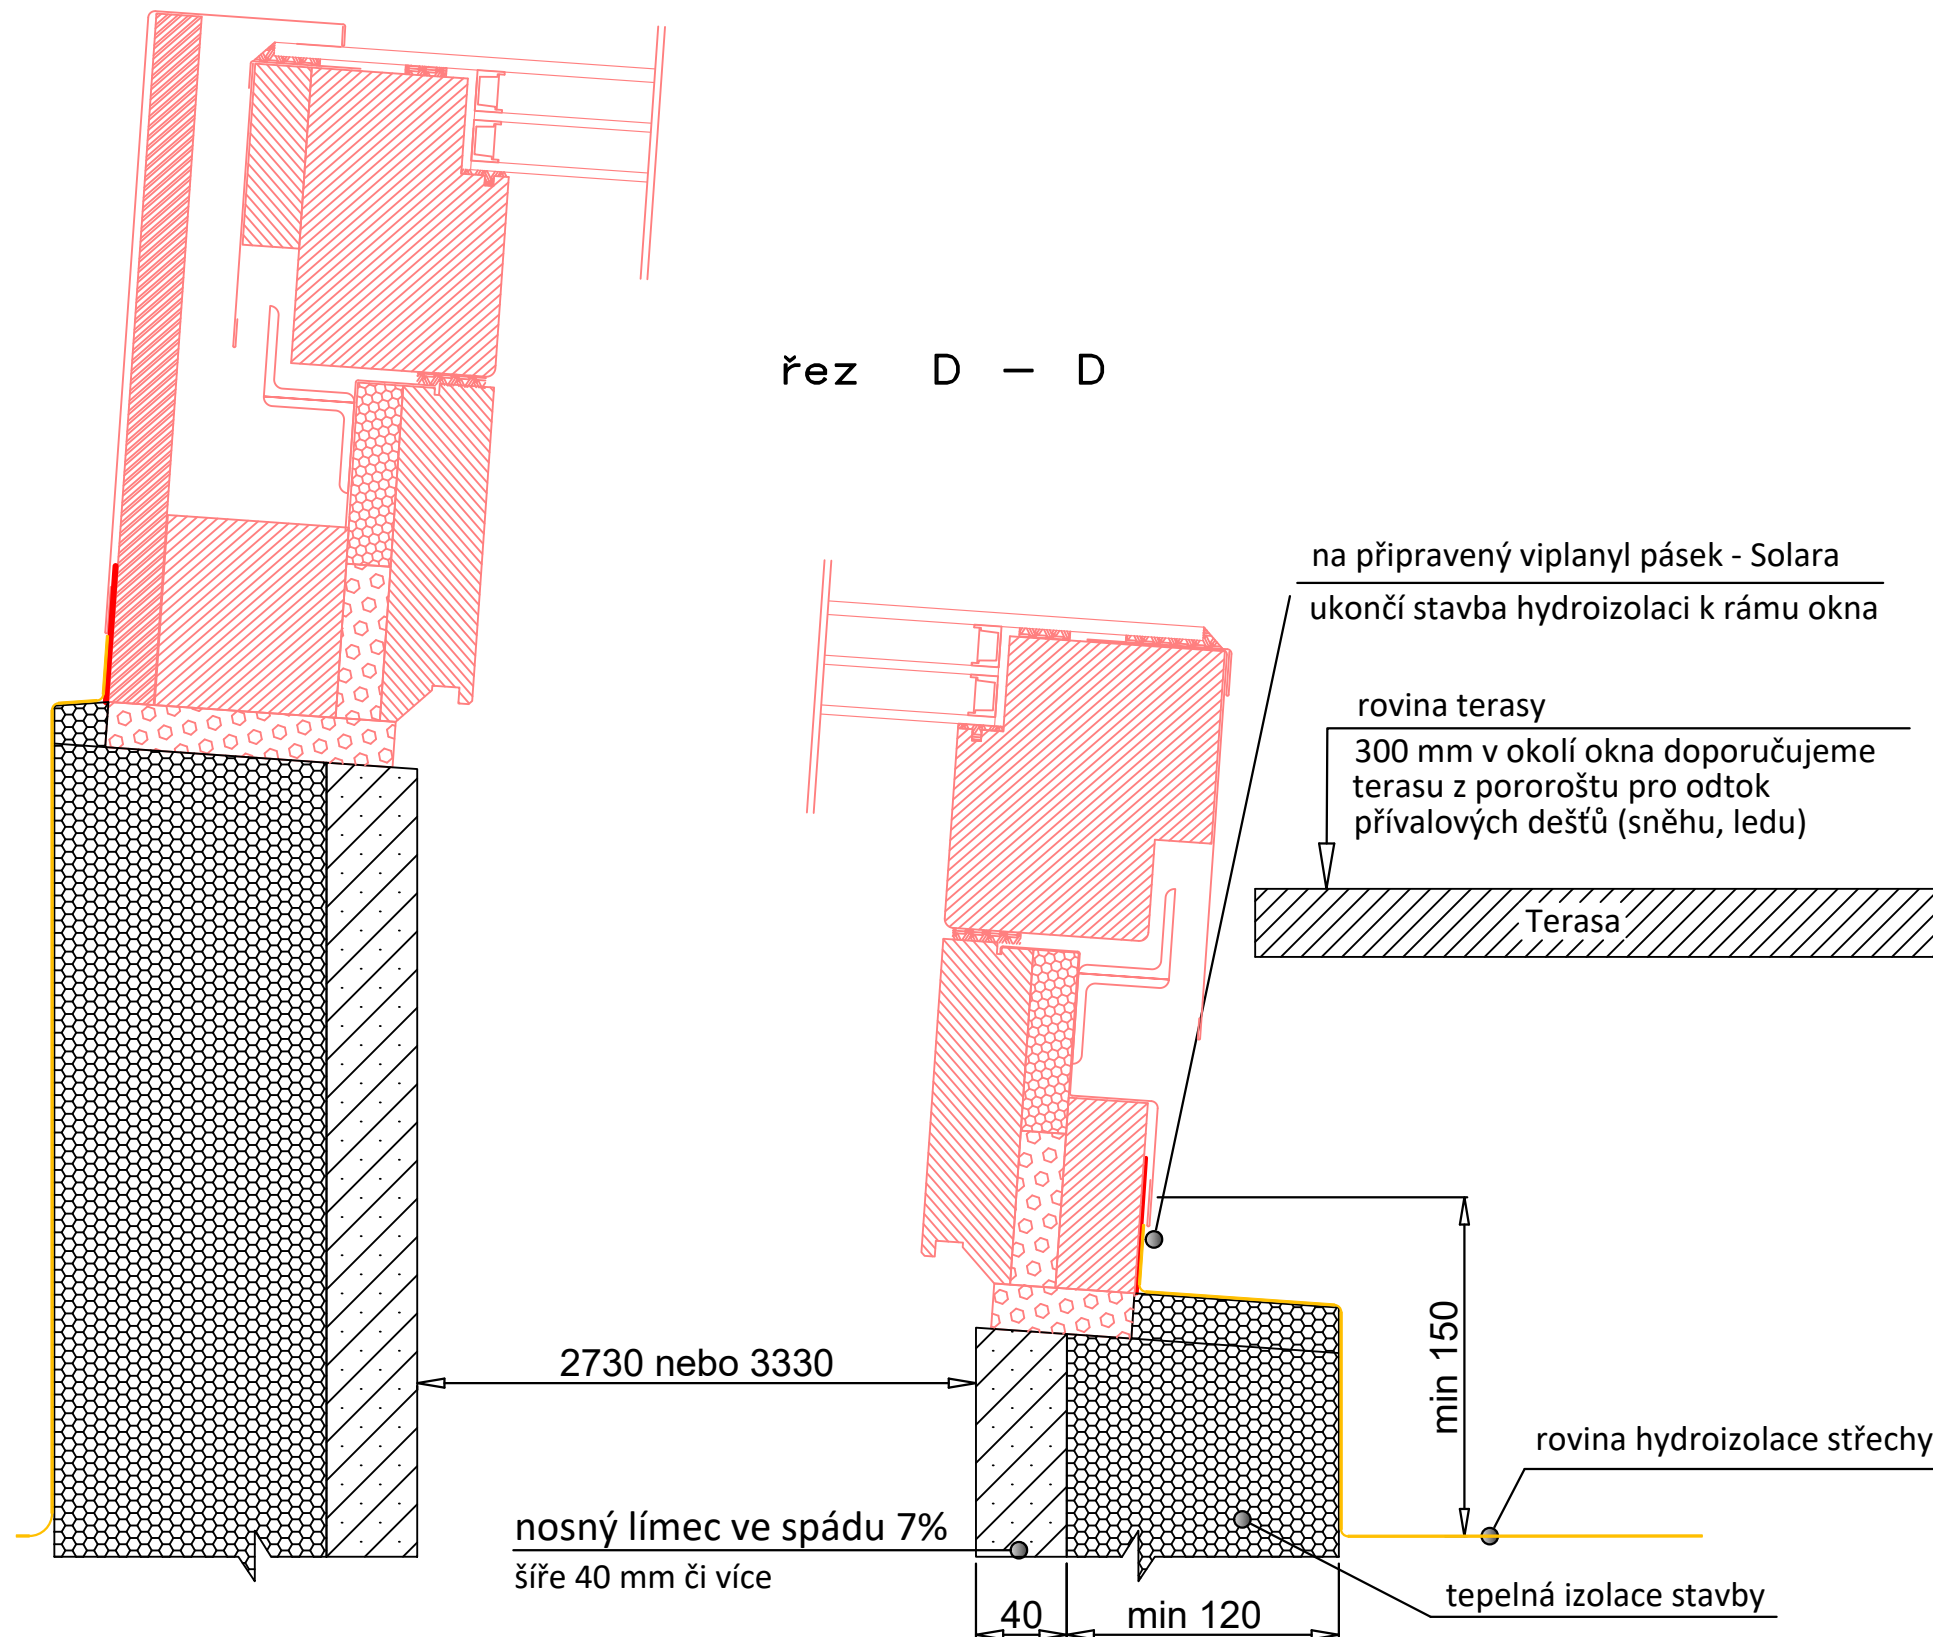

POSUVNÉ STŘEŠNÍ DVEŘE Solara

Doporučené řešení pro bezprahové osazení terasy, nosný límec, napojení hydroizolace a tepelné izolace

rozměry límce pro standardní rozměry posuvných dveří
standardní čistý průchod posuvných dveří je 830 mm
šířku lze zakázkově upravit

podélný spád pro posuvné dveře

POSUVNÉ DVEŘE

POSUVNÉ DVEŘE NAD FIX

masiv borovice

 OSB

 Purenit

 XPS