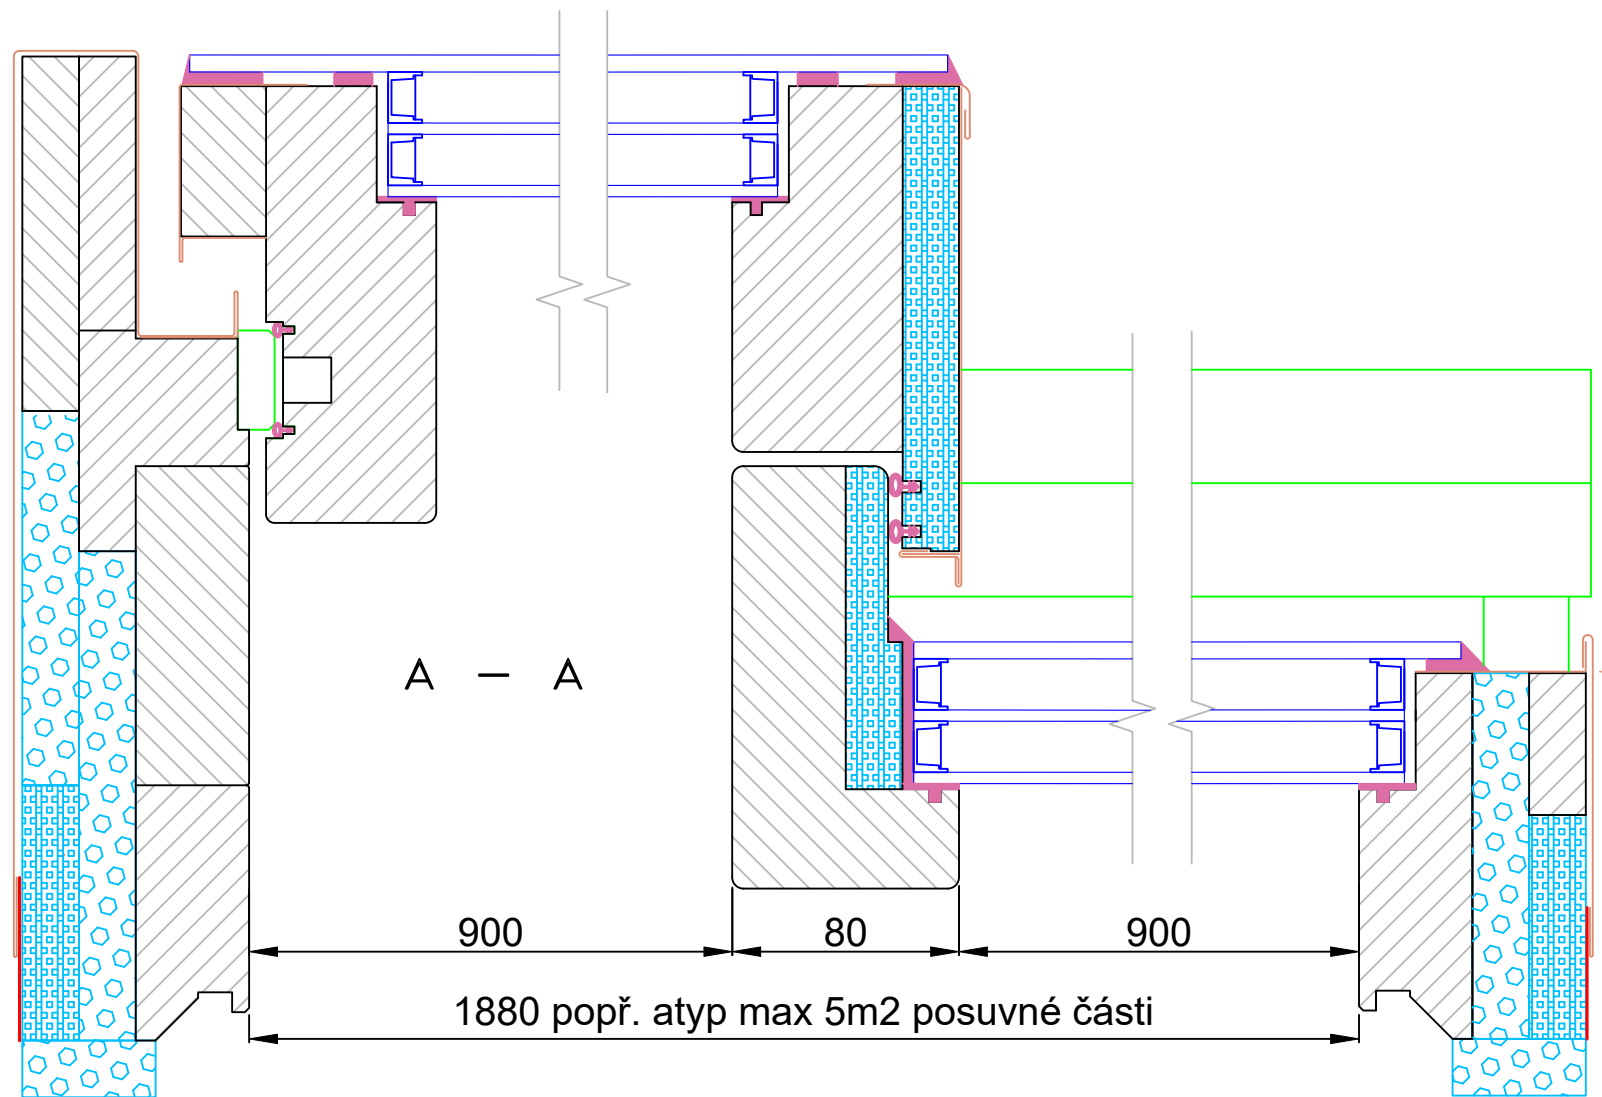

POSUVNÉ STŘEŠNÍ DVEŘE Solara

Doporučené řešení pro bezprahové osazení terasy, nosný límec, napojení hydroizolace a tepelné izolace

rozměry límce pro standardní rozměry posuvných dveří
standardní čistý průchod posuvných dveří je 830 mm
šířku lze zakázkově upravit

podélný spád pro posuvné dveře

POSUVNÉ DVEŘE

POSUVNÉ DVEŘE NAD FIX

masiv borovice

 OSB

 Purenit

 XPS