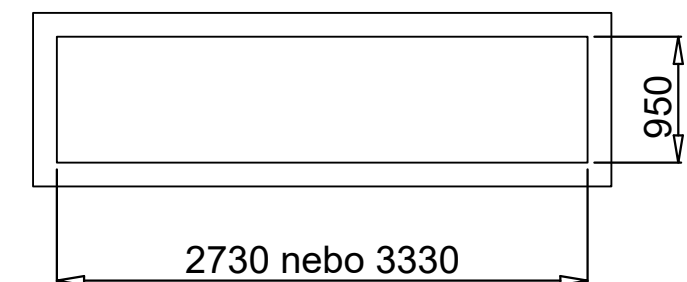

POSUVNÉ STŘEŠNÍ DVEŘE Solara

Doporučené řešení pro bezprahové osazení terasy, nosný límec, napojení hydroizolace a tepelné izolace

rozměry límce pro standardní rozměry posuvných dveří
standardní čistý průchod posuvných dveří je 830 mm
šířku lze zakázkově upravit