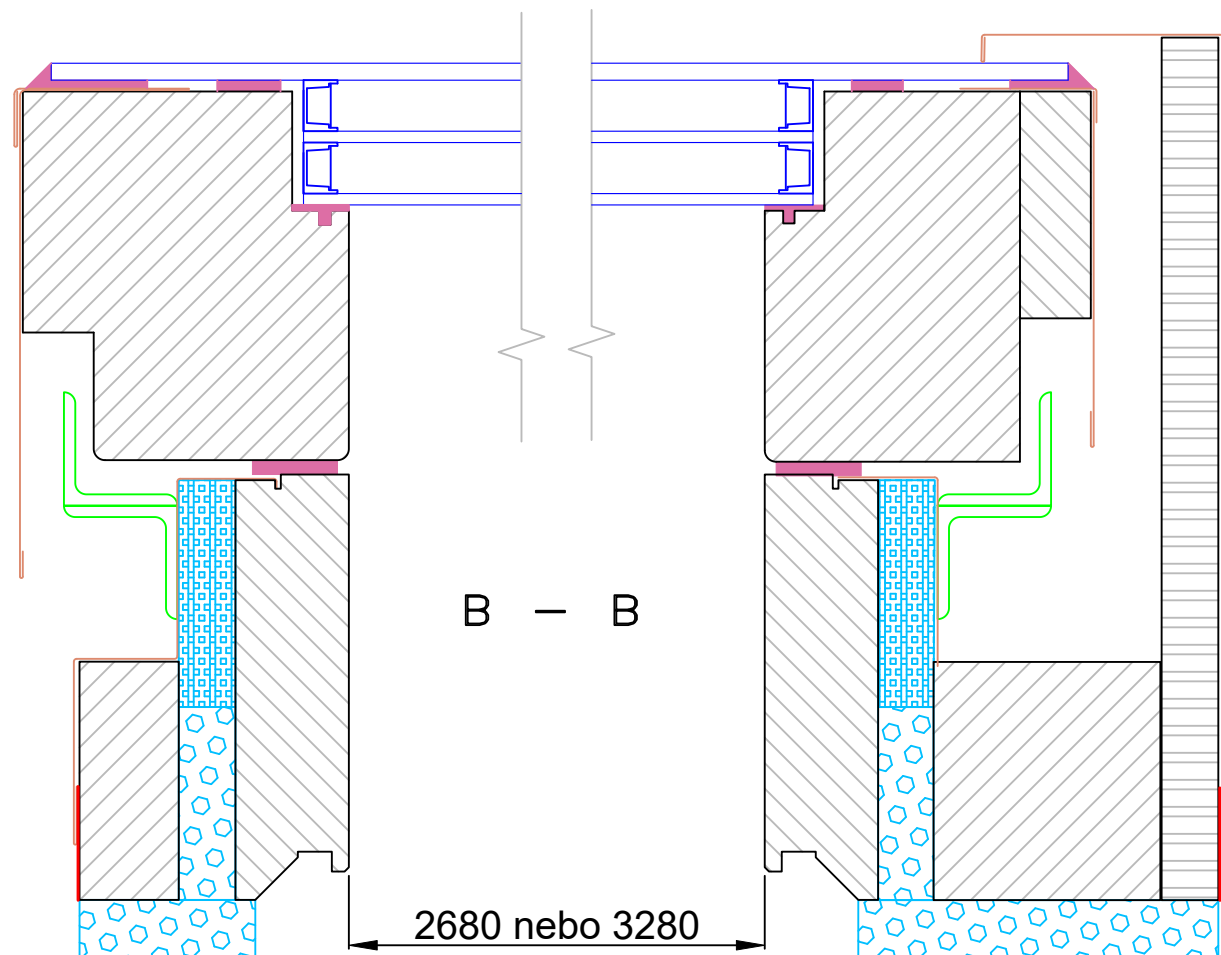

POSUVNÉ STŘEŠNÍ DVEŘE Solara

Doporučené řešení pro bezprahové osazení terasy, nosný límec, napojení hydroizolace a tepelné izolace

rozměry límce pro standardní rozměry posuvných dveří
standardní čistý průchod posuvných dveří je 830 mm
šířku lze zakázkově upravit

podélný spád pro posuvné dveře

POSUVNÉ DVEŘE

POSUVNÉ DVEŘE NAD FIX

masiv borovice

 OSB

 Purenit

 XPS