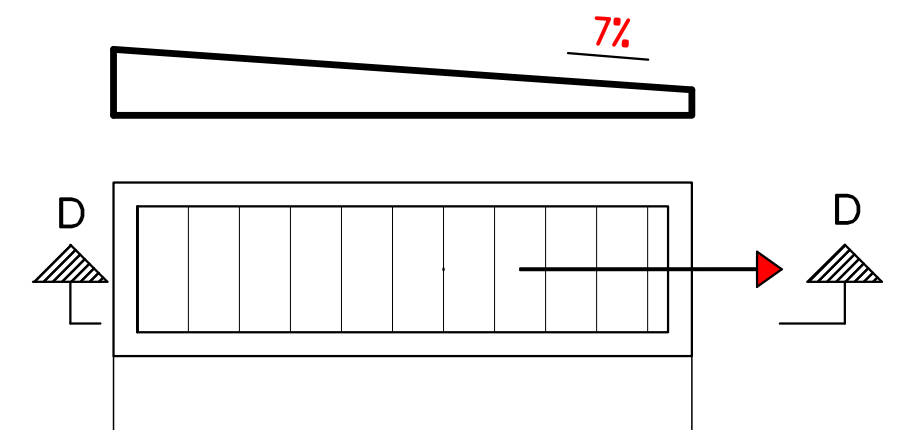

POSUVNÉ STŘEŠNÍ DVEŘE Solara

Doporučené řešení pro bezprahové osazení terasy, nosný límec, napojení hydroizolace a tepelné izolace

rozměry límce pro standardní rozměry posuvných dveří
standardní čistý průchod posuvných dveří je 830 mm
šířku lze zakázkově upravit

podélný spád pro posuvné dveře

POSUVNÉ DVEŘE

POSUVNÉ DVEŘE NAD FIX

masiv borovice

 OSB

 Purenit

 XPS