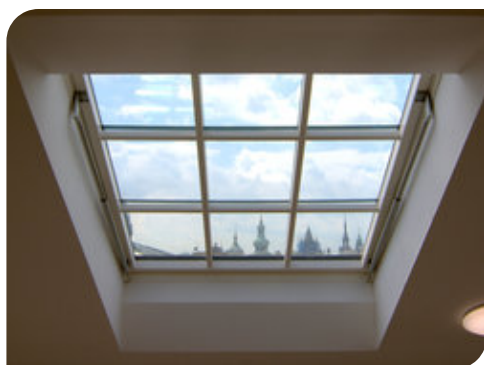

# Ceník typových oken HISTORIK

| PRODUKT                               | Rozměry |       | Provedení                 | Popis materiálů             |                     |                             | Sklo                  | Protisluneční a samočistící vrstva skla | Ovládání                            | Ventilace             | Cena                    |
|---------------------------------------|---------|-------|---------------------------|-----------------------------|---------------------|-----------------------------|-----------------------|---|-------------------------------------|-----------------------|-------------------------|
|                                       | šířka   | výška | typové/zakázkové          | materiál a povrchová úprava | vnější oplechování  | tepelný prostup             |                       |   | manuální/elektro                    |                       | Kč bez DPH              |
| <b>HISTORIK 3x2 pole, 2 otevíravá</b> | 184     | 164   | výklopné dva spodní díly  | výběrový masiv borovice     | vysokotlaký nástřik | hliník, ostatní příplatkově | trojsklo Ug 0,6 W/m2K | je možná, příplatkově                   | manuální, elektro příplatkově       | ano, zajištěná klikou | <b>77 995,-</b>         |
| <b>HISTORIK 2x2 pole, 1 otevíravé</b> | 124     | 164   | výklopný jeden spodní díl | výběrový masiv borovice     | vysokotlaký nástřik | hliník, ostatní příplatkově | trojsklo Ug 0,6 W/m2K | je možná, příplatkově                   | manuální, elektro příplatkově       | ano, zajištěná klikou | <b>54 250,-</b>         |
| <b>HISTORIK 3x3 pole, 2 otevíravé</b> | 184     | 244   | výklopné dva spodní díly  | výběrový masiv borovice     | vysokotlaký nástřik | hliník, ostatní příplatkově | trojsklo Ug 0,6 W/m2K | je možná, příplatkově                   | manuál, elektro příplatkově         | ano, zajištěná klikou | <b>104 104,-</b>        |
| <b>HISTORIK ATYP dle přání</b>        | atyp    | atyp  | výklopné a fix            | dle přání                   | dle přání           | dle přání                   | trojsklo dle přání    | ano, možná                              | manuál, či plně integrované elektro | ano, zajištěná klikou | <b>od 24 200,- / m2</b> |