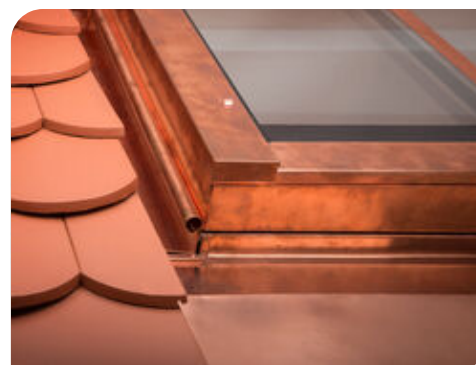

SOLARA

KLASIK Dva ve vzorkovně

Katerina Motalova
602 736 983
katerina.motalova@solara
.cz

Ceník typových oken KLASIK Dva

PRODUKT	Rozměry		Provedení	Popis materiálů			Sklo	Protisluneční a samočistící vrstva skla	Ovládání	Ventilace	Cena
	šířka	výška	typové/zakázkové	materiál a povrchová úprava	vnější oplechování	tepelný prostup	manuální/elektro		Kč bez DPH		
KLASIK Dva	60	60	výklopné	výběrový masiv borovice	vysokotlaký nástřik	hliník, ostatní příplatkově	trojsklo Ug 0,6 W/m2K	příplatkově	manuálně, elektro příplatkově	ano, zajištěná klikou	11 123,-
KLASIK Dva měď	60	60	výklopné	výběrový masiv borovice	vysokotlaký nástřik	měď	trojsklo Ug 0,6 W/m2K	příplatkově	manuálně, elektro příplatkově	ano, zajištěná klikou	16 931,-
KLASIK Dva PLUS	66	70	výklopné	výběrový masiv borovice	vysokotlaký nástřik	hliník, ostatní příplatkově	trojsklo Ug 0,6 W/m2K	příplatkově	manuál, elektro příplatkově	ano, zajištěná klikou	12 182,-
KLASIK Dva PLUS měď	66	70	výklopné	výběrový masiv borovice	vysokotlaký nástřik	měď	trojsklo Ug 0,6 W/m2K	příplatkově	manuálně, elektro příplatkově	ano, zajištěná klikou	17 990,-