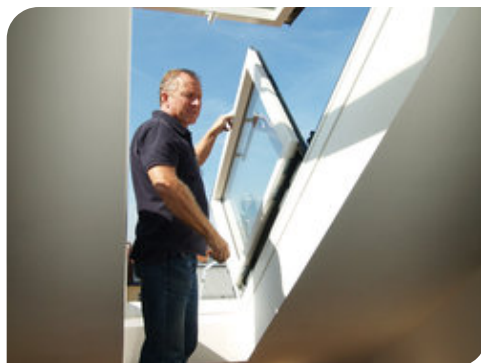

SOLARA

Vystoupit na terasu vcelku pohodlně

V centru Mnichova slouží střešní výstup na terasu Solara OPEN již dlouhou dobu. Typové provedení, s výjimkou laku RAL 9010, a osvědčená konstrukce funguje již 13let s minimem servisů po celých Čechách, Německu i Rakousku. Malé střešní terasy a prostory, na které se chcete dostat s menším omezením komfortu, jsou pro Solara OPEN to pravé.

Katerina Motalova
602 736 983
katerina.motalova@solara
.cz