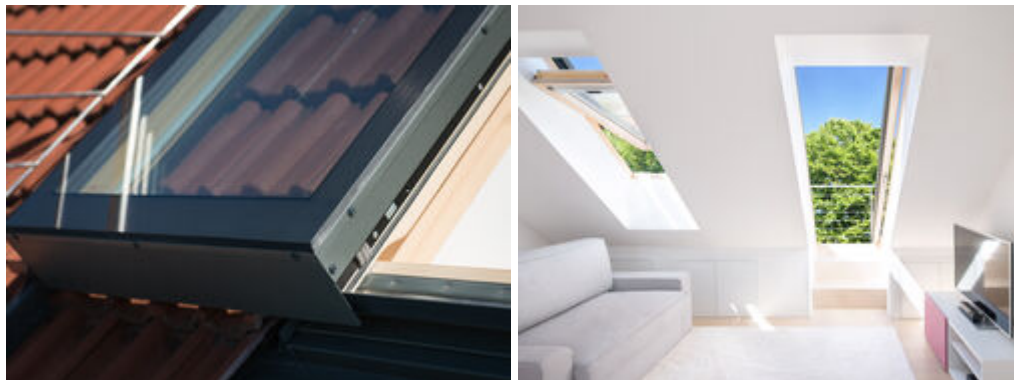

SOLARA

Výstavba střešní terasy v Dejvicích

Skupina výrobků	Střešní dveře a výlezy
Rok realizace	2019
Typ střešního okna	POSUVNÉ STŘEŠNÍ DVEŘE
Materiály	borovicový masiv
Zasklení	celopřesahové trojsklo
Stínění	tepelně odrazivá skla
Ovládání a ventilace	manuální, štěrbinová
Orientační cena	154 000,-

Plochá střecha arkýře umožnila instalaci příjemné střešní terasy. Městské zóny k takovým počínům lákají, je to větší radost z bydlení. Vhodně navržený vstup umožní průchod se vzpřímenou hlavou a zároveň dostatečně široký například pro táč s kávou. Pro šikmé i ploché střechy vyrábíme střešní dveře, **VÝKLOPNÉ STŘEŠNÍ DVEŘE** Solara a **POSUVNÉ STŘEŠNÍ DVEŘE** Solara.