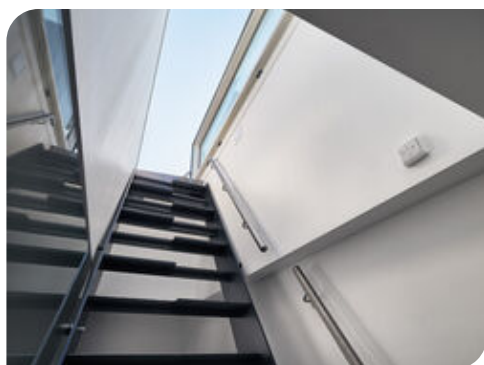

SOLARA

Střešní dveře na vilovém domě

Další příklad současné vilové výstavby, která díky plochým střechám **nabízí snadnou cestu ke střešní terase**. Kdo střešní terasu chystá, chce **projít střechou po schodišti s příjemným sklonem s dobrou šířkou**, nikoliv po strmém sroko žebříku.

Na to jsou designované výklopné a posuvné střešní dveře Solara, které plní spolehlivou funkci prostupu střechou a k tomu výborně vypadají - bonusem navíc je prosvětlení prostor, neboť střešní dveře jsou **plně prosklené trojitým zasklením**, vlepené celopřesahové sklo opět skvěle vypadá i funguje.