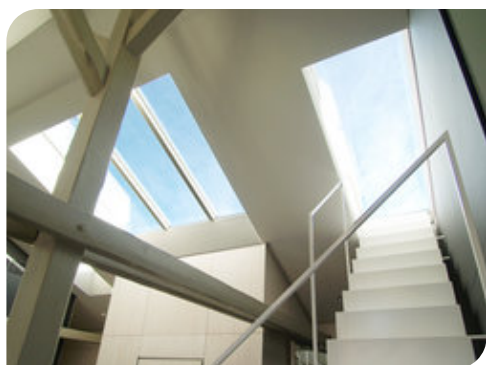

SOLARA

Střešní byty s terasou Praha

Na rozhraní Vinohrad a Nuslí vznikl pečlivou rekonstrukcí krásný byt, jehož velkou devizou je štědrá střešní terasa. Zakázkový (menší) rozměr POSUVNÝCH STŘEŠNÍCH DVEŘÍ Solara je vybavený naší první řadou plně integrovaného elektrovládnání s bezpečnostní optickou bránou, která hlídá průchod.