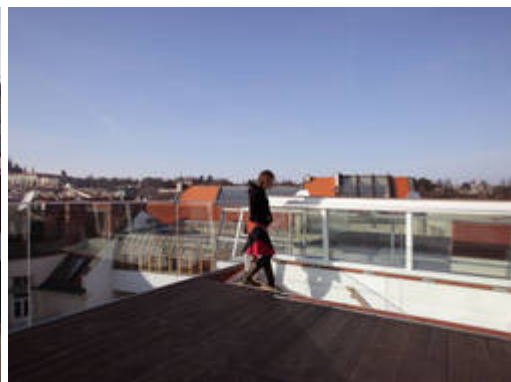

SOLARA

Skvělá střešní terasa

Skupina výrobků

Střešní dveře a výlezy

Rok realizace	2016
Typ střešního okna	VÝKLOPNÉ STŘEŠNÍ DVEŘE
Materiály	borovicový masiv RAL 9010
Zasklení	dvojsklo bezpečnostní Connex
Stínění	dodatečné
Ovládání a ventilace	elektro, senzory déšť a bezpečnostní, záložní zdroj
Orientační cena	206 400,- včetně sestavy elektromotoriky

Byty v Pařížské ulici v Praze dovršují prostorné terasy. Plnohodnotný přístup na tyto exkluzivní prostory zajišťují VÝKLOPNÉ STŘEŠNÍ DVEŘE Solara, první generace výrobku z roku 2017. Sestava elektroovládání obsahuje i bezpečnostní a dešťový senzor. Při výpadku proudu je funkčnost střešních dveří pojištěná záložním zdrojem.