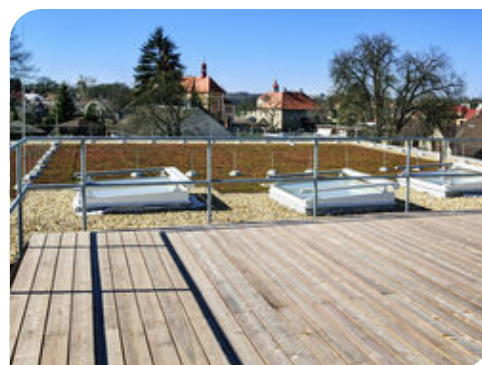

SOLARA

Komunitní centrum Mnichovo Hradiště

Komunitní centrum bude multifunkční budova, která nabídne zázemí hned několika institucím, a pomůže tak řešit problém stávající dosluhující infrastruktury. V přízemí budovy se bude nacházet školní jídelna pro základní školu a školní kuchyně, kterou využije jak ZŠ tak MŠ. První patro poskytne velmi variabilní prostory určené pro sociální služby zaměřené především na rodinu, děti a mládež a zároveň prostory pro volnočasové aktivity, které nabízí Klub dětí a mládeže.

Informace jsou převzaté z oficiálního webu města.