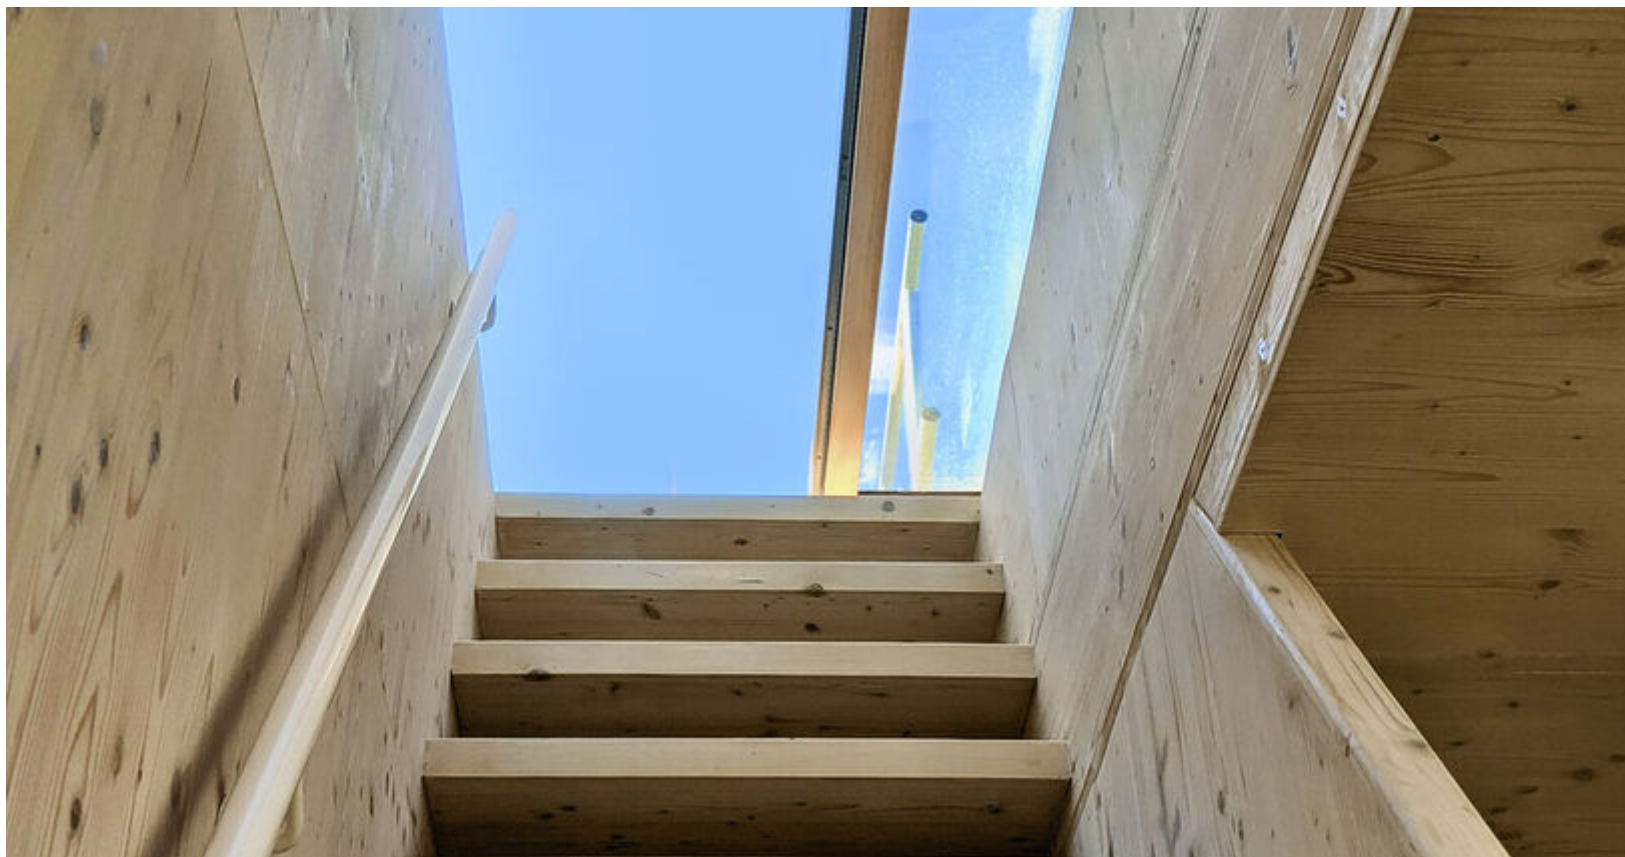

SOLARA

Komunitní centrum Mnichovo Hradiště

Skupina výrobků

Střešní dveře a výlezy

Rok realizace	2018
Typ střešního okna	POSUVNÉ STŘEŠNÍ DVEŘE
Materiály	borovicový masiv, vysokotlaký nástřik
Zasklení	trojsklo Ug 0,6
Stínění	-
Ovládání a ventilace	elektromotorické plně automatické
Orientační cena	230.000,-

Komunitní centrum bude multifunkční budova, která nabídne zázemí hned několika institucím, a pomůže tak řešit problém stávající dosluhující infrastruktury. V přízemí budovy se bude nacházet školní jídelna pro základní školu a školní kuchyně, kterou využije jak ZŠ tak MŠ. První patro poskytne velmi variabilní prostory určené pro sociální služby zaměřené především na rodinu, děti a mládež a zároveň pro volnočasové aktivity, které nabízí Klub dětí a mládeže.