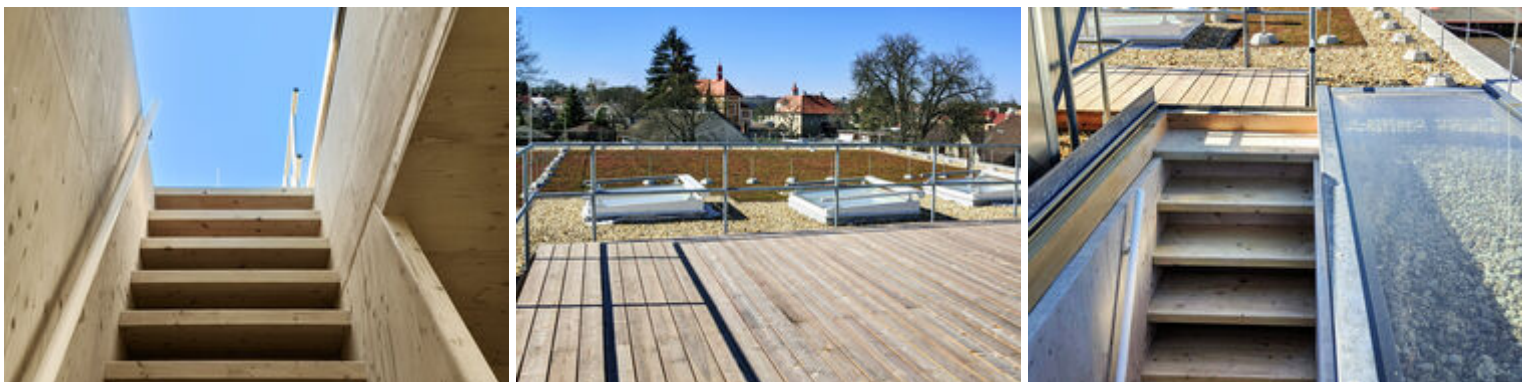

Kontaktní osoba

Stanislav Dušek Vám poradí s výběrem těchto střešních oken. Vysvětlí praktické rozdíly a doporučí doplňky.

Volejte 602 176 036