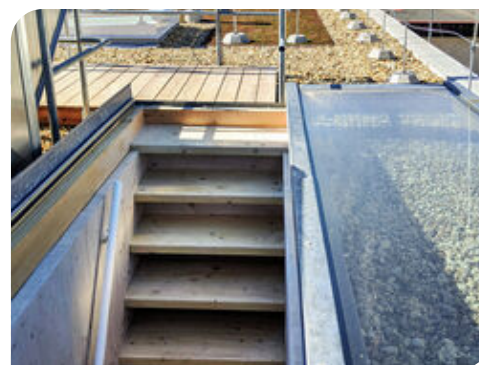

SOLARA

Komunitní centrum Mnichovo Hradiště

Komunitní centrum bude multifunkční budova, která nabídne zázemí hned několika institucím, a pomůže tak řešit problém stávající dosluhující infrastruktury. V přízemí budovy se bude nacházet školní jídelna pro základní školu a školní kuchyně, kterou využije jak ZŠ tak MŠ. První patro poskytne velmi variabilní prostory určené pro sociální služby zaměřené především na rodinu, děti a mládež a zároveň prostory pro volnočasové aktivity, které nabízí Klub dětí a mládeže.

Informace jsou převzaté z oficiálního webu města.