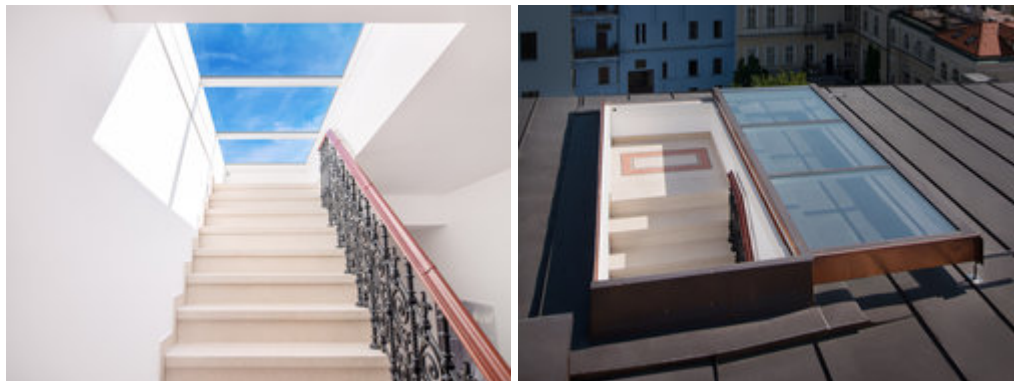

Ploché střechy a střešní terasy vznikají na domech kolem Václavského náměstí v Praze i v centrech dalších měst. Patří mezi krásné části domů, nadchnou romantiky svou vzdušností a prostorem i realitní makléře a developery růstem prodejní ceny bytu. Vhodně navržený vstup umožní průchod se vzpřímenou hlavou a zároveň dostatečně široký například pro táč s kávou. „Na terasu, na balkon, na střešní bylinkový záhon, na střešní zahradu, atp. chci chodit pohodlně po schodišti, nechce se mi lézt po žebříku či strmých mlynářských schodech“, řekne často uživatel novým prostor.

Koncepce celoprosklených střešních dveří Solara **umožní projít střechou po příjemném schodišti**, které zároveň plně prosvětlí. Délka střešních dveří je **navržená pro příjemný sklon schodiště a dostatek podchozí výšky** i pro muže v klobouku či dámu na vysokých podpatcích. Šířka je řešená pro komfortní průchod 800mm. Součástí podkladů Solara je i **doporučený návrh schodišťového ramene** a tvar ostění.

### **Tepelně-izolační zpracování a elektromotory**

Střecha je tepelně nejvíce namáhaným místem domu v zimních i letních výkyvech. Tepelně-izolační zpracování zde musí být výborné - 3sklo, zdvojené těsnění mezi rámem a křídlem, velmi teplý sendvič rámu střešních dveří a příprava na přímé napojení tepelné izolace střechy i přímé napojení například foliové PVC krytiny. Posuvné střešní dveře Solara jsou manuální i elektromotorické, výklopné střešní dveře Solara jsou vždy elektromotorické. Součástí dodávky pro zcela neviditelnou i pro pohledovou variantu elektrootvíračů může být sestava dešťového a bezpečnostního senzoru a záložního zdroje. Řídící jednotka je připravena k napojení na domácí inteligenci a ovládací aplikace.