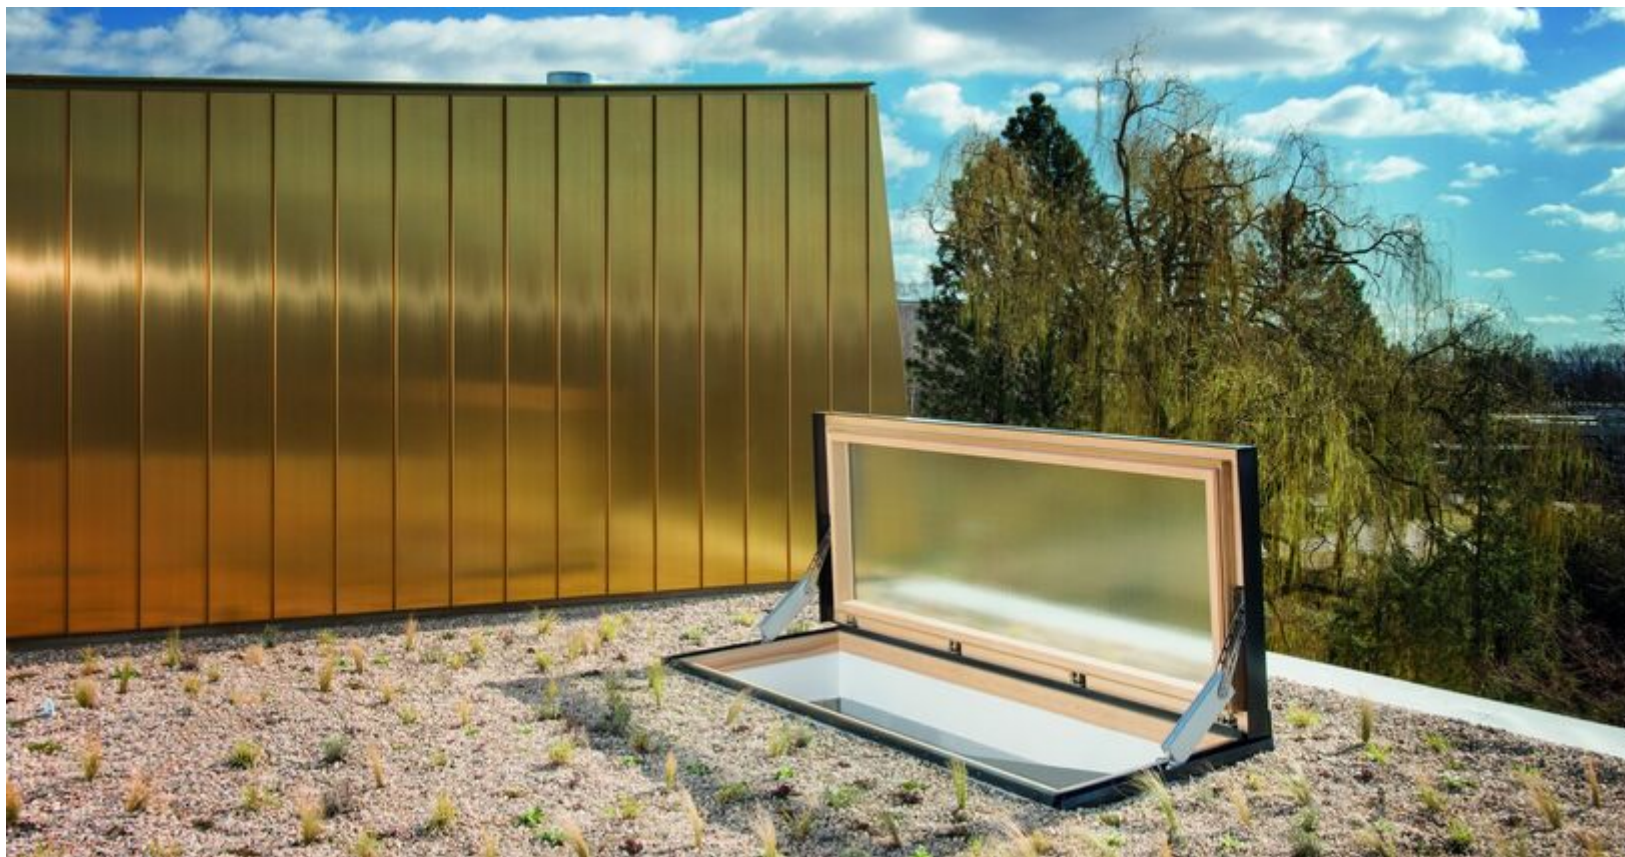

# SOLARA

## Aula České zemědělské univerzity Praha

Skupina výrobků

**Střešní dveře a výlezy**

Rok realizace	<b>2020</b>
Typ střešního okna	<b>VÝKLOPNÉ STŘEŠNÍ DVEŘE</b>
Materiály	<b>borovicový masiv , čirý vysokotlaký nástřik</b>
Zasklení	<b>celopřesahové trojsklo</b>
Stínění	<b>tepelně odrazivé sklo</b>
Ovládání a ventilace	<b>elektromotorické</b>
Orientační cena	<b>160.000,-</b>

Zelená plochá střecha nové auly ČZÚ v Suchdole je přístupná po schodišti díky výklopným střešním dveřím Solara. Focení probíhalo čerstvě po osázení střechy, pochozí prvky budou následovat. Zelené ploché střechy jsou v naší práci stále častější a projekt Auly byl v mnoha ohledech atraktivní, pěkně zpracované dílo. Věříme, že bude inspirovat a sloužit.