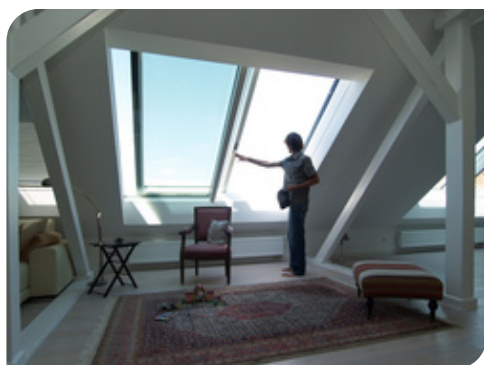

SOLARA

Solara PERSPEKTIV posuvná prosklení

Posuvná střešní prosklení Solara PERSPEKTIV v dokončeném interiéru bytu na Vyšehradě. Provedení posuvné části nad fixní prosklení - výhled, otevřený prostor a dostatek čerstvého vzduchu.