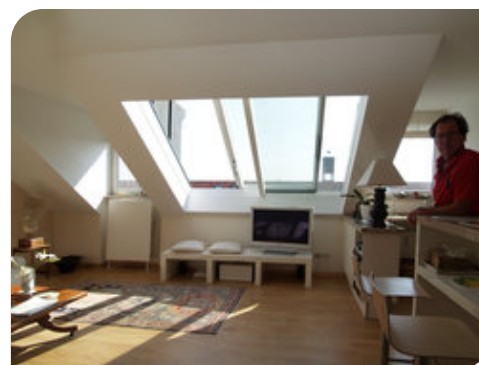

SOLARA

Krásný byt v podkroví, Mnichov

Po 5ti letech od montáže jsme se vrátili do příjemně světlého podkrovního bytu v centru Mnichova, abychom nafotili jednu z prvních německých zakázek - posuvné střešní okno Solara PERSPEKTIV. Osvědčená klasika posuvných střešních oken, tedy polovina posuvná přes polovinu fixní, rozměr "tak akorát" a příznivý poměr cena-výkon. Jako výrobce nás těší, že umělecky založený zákazník a uživatel bytu je stále i po letech moc spokojený s výběrem.