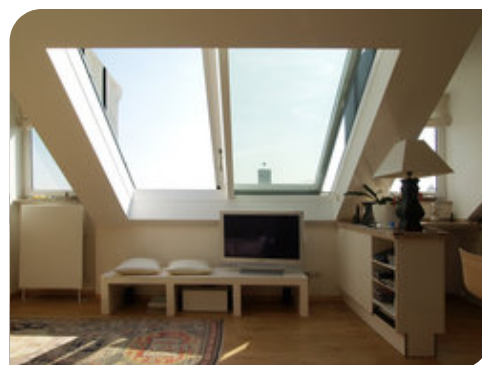

SOLARA

Krásný byt v podkroví, Mnichov

Po 5ti letech od montáže jsme se vrátili do příjemně světlého podkrovního bytu v centru Mnichova, abychom nafotili jednu z prvních německých zakázek - posuvné střešní okno Solara PERSPEKTIV. Osvědčená klasika posuvných střešních oken, tedy polovina posuvná přes polovinu fixní, rozměr "tak akorát" a příznivý poměr cena-výkon. Jako výrobce nás těší, že umělecky založený zákazník a uživatel bytu je stále i po letech moc spokojený s výběrem.