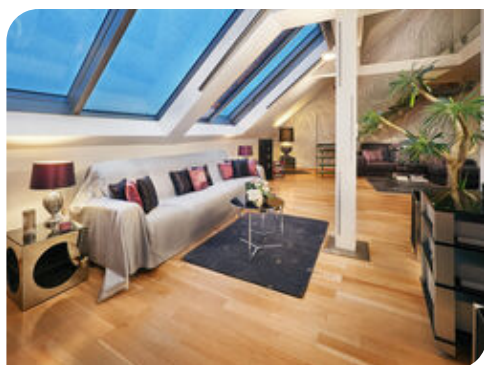

Ceník typových oken PERSPEKTIV

PRODUKT	Rozměry		Provedení	Popis materiálů		Sklo	Protisluneční a samočisticí vrstva skla	Ovládání	Ventilace	Cena	
	šířka	výška	typové/zakázkové	materiál a povrchová úprava	vnější oplechování	tepelný postup		manuální/elektro		Kč bez DPH	
Posuv nad fix L	200	230	posuvné nad fix	výběrový masiv borovice	vysokotlaký nástřik	hliník RAL 7016, nebo Rheinzink modro-šedý	trojsklo Ug 0,6 W/m2K	je možná, příplatkově	manuál, elektro příplatkově	ano, zajištěná klikou	142 175,-
Posuv nad fix XL	280	230	posuvné nad fix	výběrový masiv borovice	vysokotlaký nástřik	hliník RAL 7016, nebo Rheinzink modro-šedý	trojsklo Ug 0,6 W/m2K	je možná, příplatkově	manuál, elektro příplatkově	ano, zajištěná klikou	199 045,-
Posuv nad fix XXL	360	230	posuvné nad fix	výběrový masiv borovice	vysokotlaký nástřik	hliník RAL 7016, nebo Rheinzink modro-šedý	trojsklo Ug 0,6 W/m2K	je možná, příplatkově	manuální, elektro příplatkově	ano, zajištěná klikou	255 915,-
Posuv nad fix prodloužené	200	320	posuvné nad fix	výběrový masiv borovice	vysokotlaký nástřik	hliník RAL 7016, nebo Rheinzink modro-šedý	trojsklo Ug 0,6 W/m2K	je možná, příplatkově	manuál, elektro příplatkově	ano, zajištěná klikou	193 600,-
Celoposuv L	160	200	posuvné nad krytinu	výběrový masiv borovice	vysokotlaký nástřik	hliník RAL 7016, nebo Rheinzink modro-šedý	trojsklo Ug 0,6 W/m2K	je možná, příplatkově	manuál, elektro příplatkově	ano, zajištěná klikou	163 785,-
Celoposuv XL	240	200	posuvné nad krytinu	výběrový masiv borovice	vysokotlaký nástřik	hliník RAL 7016, nebo Rheinzink modro-šedý	trojsklo Ug 0,6 W/m2K	je možná, příplatkově	manuál, elektro příplatkově	ano, zajištěná klikou	239 580,-
Celoposuv XXL	280	200	posuvné nad krytinu	výběrový masiv borovice	vysokotlaký nástřik	hliník RAL 7016, nebo Rheinzink modro-šedý	trojsklo Ug 0,6 W/m2K	je možná, příplatkově	manuál, elektro příplatkově	ano, zajištěná klikou	286 625,-