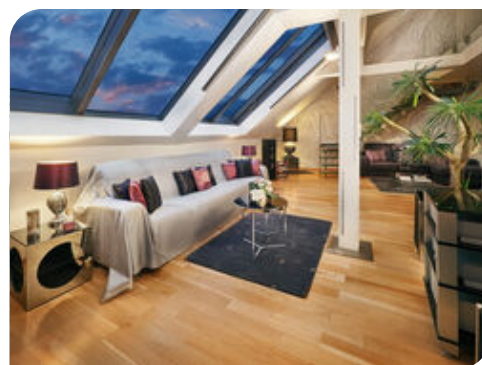

Ceník typových oken PERSPEKTIV

PRODUKT	Rozměry		Provedení	Popis materiálů		Sklo	Protisluneční a samočisticí vrstva skla	Ovládání	Ventilace	Cena	
	šířka	výška	typové/zakázkové	materiál a povrchová úprava	vnější oplechování	tepelný postup		manuální/elektro		Kč bez DPH	
Posuv nad fix L	200	230	posuvné nad fix	výběrový masiv borovice	vysokotlaký nástřik	hliník RAL 7016, nebo Rheinzink modro-šedý	trojsklo Ug 0,6 W/m2K	je možná, příplatkově	manuál, elektro příplatkově	ano, zajištěná klikou	142 175,-
Posuv nad fix XL	280	230	posuvné nad fix	výběrový masiv borovice	vysokotlaký nástřik	hliník RAL 7016, nebo Rheinzink modro-šedý	trojsklo Ug 0,6 W/m2K	je možná, příplatkově	manuál, elektro příplatkově	ano, zajištěná klikou	199 045,-
Posuv nad fix XXL	360	230	posuvné nad fix	výběrový masiv borovice	vysokotlaký nástřik	hliník RAL 7016, nebo Rheinzink modro-šedý	trojsklo Ug 0,6 W/m2K	je možná, příplatkově	manuální, elektro příplatkově	ano, zajištěná klikou	255 915,-
Posuv nad fix prodloužené	200	320	posuvné nad fix	výběrový masiv borovice	vysokotlaký nástřik	hliník RAL 7016, nebo Rheinzink modro-šedý	trojsklo Ug 0,6 W/m2K	je možná, příplatkově	manuál, elektro příplatkově	ano, zajištěná klikou	193 600,-
Celoposuv L	160	200	posuvné nad krytinu	výběrový masiv borovice	vysokotlaký nástřik	hliník RAL 7016, nebo Rheinzink modro-šedý	trojsklo Ug 0,6 W/m2K	je možná, příplatkově	manuál, elektro příplatkově	ano, zajištěná klikou	163 785,-
Celoposuv XL	240	200	posuvné nad krytinu	výběrový masiv borovice	vysokotlaký nástřik	hliník RAL 7016, nebo Rheinzink modro-šedý	trojsklo Ug 0,6 W/m2K	je možná, příplatkově	manuál, elektro příplatkově	ano, zajištěná klikou	239 580,-
Celoposuv XXL	280	200	posuvné nad krytinu	výběrový masiv borovice	vysokotlaký nástřik	hliník RAL 7016, nebo Rheinzink modro-šedý	trojsklo Ug 0,6 W/m2K	je možná, příplatkově	manuál, elektro příplatkově	ano, zajištěná klikou	286 625,-