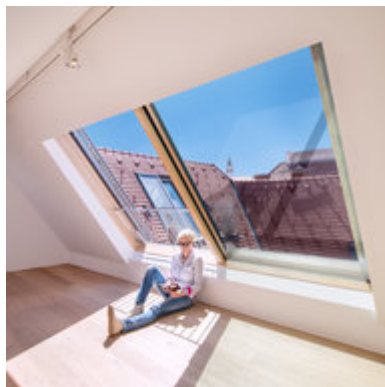

Katerina Motalova Vám poradí s výběrem těchto střešních oken. Vysvětlí praktické rozdíly a doporučí doplňky.

Volejte 244 401 378