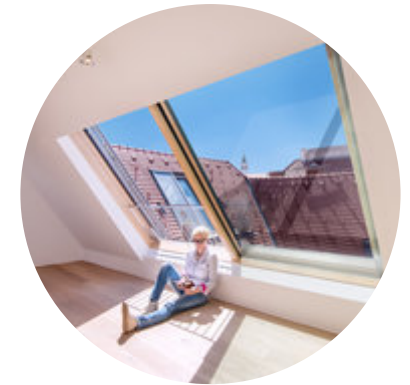

SOLARA

Jugendstilhaus

Rekonstruktion und Erweiterung des Jugendstilgebäudes in Prag Vinohrady. Die Dachwohnungen werden von Solara HISTORIK Atelierfenstern in Sonderanfertigungen beleuchtet. Das Mehrfamilienhaus befindet sich in der Nähe des Riegerparks und ist ein standard Wohnhaus aus dem 19. Jahrhundert. Die Architektur faszinierte uns, indem sie das gesamte Haus einschließlich des Hofes und des Gartens erfasste.

Katerina Motalova
+420 244 401 378
dachverglasung@solara.cz

Preisliste der Typenfenster HISTORIK

Produkt	Abmessungen		Ausführung	Material Beschreibung			Glas	Sonnenschutz und selbstreinigendes Glas	Steuerung	Ventilation	Preis
	Breite	Höhe	Standard Produkt / auf Bestellung nach Maß	Material und Oberflächenbehandlung	Außenverblechung	Thermische Übertragung	Manuell / Elektro		EUR ohne MwSt		
HISTORIK 3x2 Glasfelder	184	164	zwei Teile aufklappbar	Massiv Kiefer	im Hochdruckverfahren gespritzt	Aluminium, andere gegen Aufpreis	Dreifachglas, Ug=0,6 W/m2K	möglich gegen Aufpreis	manuell, Elektroantrieb gegen Aufpreis		4 158,-
HISTORIK 2x2 Felder, 1 offenbar	124	164	ein Teil aufklappbar	Massiv Kiefer	im Hochdruckverfahren gespritzt	Aluminium, andere gegen Aufpreis	Dreifachglas, Ug=0,6 W/m2K	möglich gegen Aufpreis	manuell, Elektroantrieb gegen Aufpreis		2 851,-
HISTORIK 2 x 2 Felder , 2 offenbar	124	164	zwei Teile aufklappbar	Massiv Kiefer	im Hochdruckverfahren gespritzt	Aluminium, andere gegen Aufpreis	Dreifachglas, Ug=0,6 W/m2K	gegen Aufpreis möglich	manuell, Elektroantrieb gegen Aufpreis		3 415,-
HISTORIK	184	244	zwei Teile aufklappbar	Massiv Kiefer	im Hochdruckverfahren gespritzt	Aluminium, andere gegen Aufpreis	Dreifachglas, Ug=0,6 W/m2K	gegen Aufpreis möglich	manuell, Elektroantrieb gegen Aufpreis		5 443,-
HISTORIK Atyp	nach Wunsch	nach Wunsch	nach Wunsch	Massiv Kiefer	im Hochdruckverfahren gespritzt	Aluminium, andere gegen Aufpreis	nach Wunsch	nach Wunsch	nach Wunsch		ab 1 512,- / m2