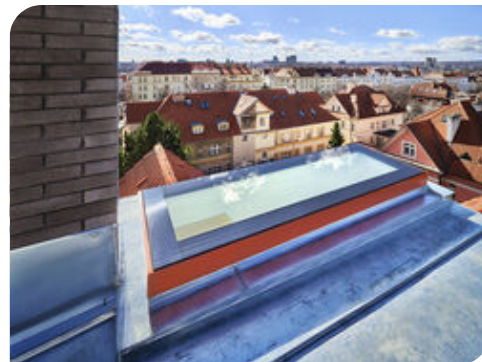

SOLARA

Vorbereitung für die Terrasse, Prag Vinohrady

Eine Mehrgenerationenvilla in Prag Vihohrady lockte Investoren zu kreativer Arbeit - eine Dachterrasse auf einem flachen Teil des Daches mit einer schwenkbaren Dachtür Solara. Die Dachtür ist von einer reduzierten kundenspezifischen Gestaltung, da das Layout und die Strukturelemente der Struktur des Hauses keine andere Dimension zuließen.

Katerina Motalova
+420 244 401 378
dachverglasung@solara.cz

Preisliste der Typenfenster Kipp DACHAUSSTIEG

Produkt	Abmessungen		Ausführung	Material Beschreibung			Glas	Sonnenschutz und selbstreinigendes Glas	Steuerung	Ventilation	Preis
	Breite	Höhe	Standard Produkt / auf Bestellung nach Maß	Material und Oberflächenbehandlung	Außenverblechung	Thermische Übertragung		Manuell / Elektro		EUR ohne MwSt	
Kipp dachtüren XXL	102	340	seitlich aufklappbar	Massiv Kiefer	im Hochdruckverfahren gespritzt	Aluminium, andere gegen Aufpreis	Dreifachglas, Ug=0,6	möglich, gegen Aufpreis	Elektroantrieb im Preis begriffen, Steuerzentrale und Sensoren gegen Aufpreis	ja	12 649,-
Kipp dachtüren XL	102	280	seitlich aufklappbar	Massiv Kiefer	im Hochdruckverfahren gespritzt	Aluminium, andere gegen Aufpreis	Dreifachglas, Ug = 0,6	möglich, gegen Aufpreis	Elektroantrieb im Preis begriffen, Steuerzentrale und Sensoren gegen Aufpreis	ja	11 172,-
kipp dachtüren Atypische Ausführung	atyp	atyp	seitlich aufklappbar	Massiv Kiefer	im Hochdruckverfahren gespritzt	nach Wunsch	nach Wunsch	nach Wunsch	Elektroantrieb, Steuerzentrale und Sensoren gegen Aufpreis	ja	nach Anfrage