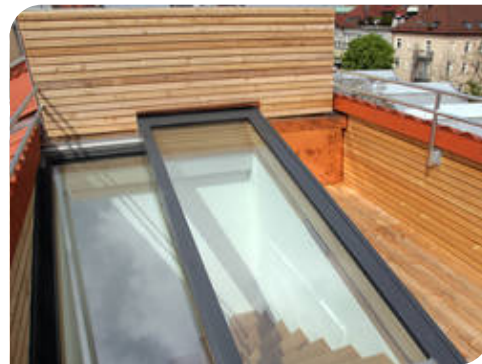

SOLARA

Dachschiebeausstiege auf die Dachterrasse in Zentrum von München

Eine tolle Dachterrasse ist über die neue Dachaufbau in Zentrum von München entstanden. Für einen bequemen Zutritt aus zwei Dachgeschosswohnungen haben wir die Dachschiebeausstiege Solara PERSPEKTIV geplant und geliefert.

Die individuell angepasste Konstruktion bringt im begrenztem Raum die maximale lichte Durchgangsbreite.

Die Rahmen und Flügel wurden aus wunderschönem, gereiftem und trockenem Kiefer - Massivholz mit perfekter Oberflächenbehandlung gefertigt.

Die Eindeckrahmen und Blechung sind aus Aluminiumblech in der **Farbe nach Kundenwunsch**.

Die Wärmedurchgängigkeit des **Dreifachglases** erreicht $U_g=0,6 \text{ W/m}^2\text{K}$, U_w ist bis $1,0 \text{ W/m}^2\text{K}$.

Katerina Motalova
+420 244 401 378
dachverglasung@solara.cz