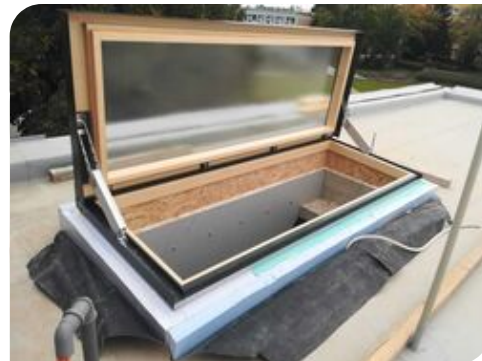

SOLARA

Aula des Tschechischen Landwirtschaftsinstituts in Prag

Das grüne Flachdach der neuen Aula des Tschechischen Landwirtschaftsinstituts in Prag Suchdol ist dank des Aufzugsdaches Solara über eine Treppe erreichbar. Das Fotografieren erfolgte frisch nach dem Pflanzen des Daches, begehbare Elemente werden folgen. Grüne Flachdächer werden in unserer Arbeit immer häufiger und das Aula-Projekt war in vielerlei Hinsicht eine attraktive, schön gestaltete Arbeit. Wir glauben, dass es inspirieren und dienen wird.

Katerina Motalova
+420 244 401 378
dachverglasung@solara.cz

Preisliste der Typenfenster Kipp DACHAUSSTIEG

Produkt	Abmessungen		Ausführung	Material Beschreibung			Glas	Sonnenschutz und selbstreinigendes Glas	Steuerung	Ventilation	Preis
	Breite	Höhe	Standard Produkt / auf Bestellung nach Maß	Material und Oberflächenbehandlung	Außenverblechung	Thermische Übertragung		Manuell / Elektro		EUR ohne MwSt	
Kipp dachtüren XXL	102	340	seitlich aufklappbar	Massiv Kiefer	im Hochdruckverfahren gespritzt	Aluminium, andere gegen Aufpreis	Dreifachglas, Ug=0,6	möglich, gegen Aufpreis	Elektroantrieb im Preis begriffen, Steuerzentrale und Sensoren gegen Aufpreis	ja	12 649,-
Kipp dachtüren XL	102	280	seitlich aufklappbar	Massiv Kiefer	im Hochdruckverfahren gespritzt	Aluminium, andere gegen Aufpreis	Dreifachglas, Ug = 0,6	möglich, gegen Aufpreis	Elektroantrieb im Preis begriffen, Steuerzentrale und Sensoren gegen Aufpreis	ja	11 172,-
kipp dachtüren Atypische Ausführung	atyp	atyp	seitlich aufklappbar	Massiv Kiefer	im Hochdruckverfahren gespritzt	nach Wunsch	nach Wunsch	nach Wunsch	Elektroantrieb, Steuerzentrale und Sensoren gegen Aufpreis	ja	nach Anfrage