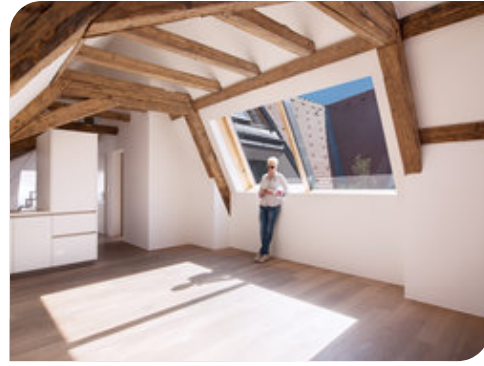

Preisliste der Typenfenster PERSPEKTIV

Produkt	Abmessungen		Ausführung	Material Beschreibung			Glas	Sonnenschutz und selbstreinigendes Glas	Steuerung	Ventilation	Preis
	Breite	Höhe	Standard Produkt / auf Bestellung nach Maß	Material und Oberflächenbehandlung	Außenverblechung	Thermische Übertragung	Manuell / Elektro		EUR ohne MwSt		
schiebbar über FIX L	200	230	schiebbar über Fix	Massiv Kiefer	im Hochdruckverfahren gespritzt	Aluminium, andere gegen Aufpreis	Dreifachglas, Ug = 0,5	möglich gegen Aufpreis	manuell, Elektroantrieb gegen Aufpreis	ja	7 238,-
schiebbar über Fix XL	280	230	Schiebbar über Fix	Massiv Kiefer	im Hochdruckverfahren gespritzt	Aluminium, andere gegen Aufpreis	Dreifachglas, Ug = 0,5	möglich, gegen Aufpreis	manuell, Elektroantrieb gegen Aufpreis	ja	10 133,-
schiebbar über Fix XXL	360	230	schiebbar über FIX	Massiv Kiefer	im Hochdruckverfahren gespritzt	Aluminium, andere gegen Aufpreis	Dreifachglas, Ug = 0,5	möglich, gegen Aufpreis	manuell, Elektroantrieb gegen Aufpreis	ja	13 959,-
schiebbar über Fix - verlängert	200	320	schiebbar über Fix	Massiv Kiefer	im Hochdruckverfahren gespritzt	Aluminium, andere gegen Aufpreis	Dreifachglas, Ug = 0,5	möglich, gegen Aufpreis	manuell, Elektroantrieb gegen Aufpreis	ja	9 856,-
dachschiebefenster einteilig L	160	200	einteilig über Dach schiebbar	Massiv Kiefer	im Hochdruckverfahren gespritzt	Aluminium, andere gegen Aufpreis	Dreifachglas, Ug = 0,5	möglich, gegen Aufpreis	manuell, Elektroantrieb gegen Aufpreis	ja	8 338,-
dachschiebefenster einteilig XL	240	200	einteilig über das Dach schiebbar	Massiv Kiefer	im Hochdruckverfahren gespritzt	Aluminium, andere gegen Aufpreis	Dreifachglas, Ug = 0,5	möglich, gegen Aufpreis	manuell, Elektroantrieb gegen Aufpreis	ja	12 196,-
dachschiebefenster einteilig XXL	280	200	einteilig über das Dach schiebbar	Massiv Kiefer	im Hochdruckverfahren gespritzt	Aluminium, andere gegen Aufpreis	Dreifachglas, Ug = 0,5	möglich, gegen Aufpreis	manuell, Elektroantrieb gegen Aufpreis	ja	14 591,-