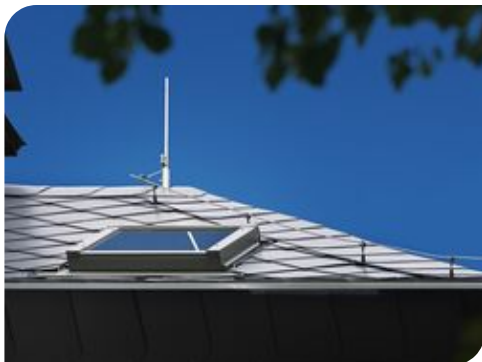

SOLARA

KLASIK Ausstieg

Denkmalgeschützte Dachfenster

Solara KLASIK Ausstieg ist ein Dachfenster für Denkmalgeschützte Häuser, die im Design mit dem Dachfenster Solara KLASIK vereint ist. Der erweiterte Öffnungswinkel des Fensters ermöglicht einen bequemeren Ausstieg aus dem Servicedach, die Öffnung kann jedoch steifer sein.

Für Gemeinschaftsräume empfehlen wir das Fenster Solara KLASIK .

Katerina Motalova
+420 244 401 378
dachverglasung@solara.cz

Preisliste der Typenfenster KLASIK Ausstieg

Produkt	Abmessungen		Ausführung	Material Beschreibung			Glas	Sonnenschutz und selbstreinigendes Glas	Steuerung	Ventilation	Preis
	Breite	Höhe	Standard Produkt / auf Bestellung nach Maß	Material und Oberflächenbehandlung	Außenverblechung	Thermische Übertragung		Manuell / Elektro		EUR ohne MwSt	
KLASIK Aufstieg	60	60	Klappfenster, Aufstieg	Massiv Kiefer	im Hochdruckverfahren gespritzt	Aluminium, andere gegen Aufpreis	Dreifachglas, Ug = 0,6 W/m2K	möglich, gegen Aufpreis	manuell, Elektroantrieb gegen Aufpreis	ja	526,-
KLASIK Aufstieg - KUPFER	60	60	Klappfenster, Aufstieg	Massiv Kiefer	im Hochdruckverfahren gespritzt	Aluminium, andere gegen Aufpreis	Dreifachglas, Ug = 0,6 W/m2K	möglich, gegen Aufpreis	manuell, Elektroantrieb gegen Aufpreis	ja	802,-
KLASIK PLUS Aufstieg	66	70	Klappfenster, Aufstieg	Massiv Kiefer	im Hochdruckverfahren gespritzt	Aluminium, andere gegen Aufpreis	Dreifachglas, Ug = 0,6 W/m2K	möglich, gegen Aufpreis	manuell, Elektroantrieb gegen Aufpreis	ja	576,-
KLASIK PLUS Aufstieg - KUPFER	66	70	Klappfenster, Aufstieg	Massiv Kiefer	im Hochdruckverfahren gespritzt	Kupfer	Dreifachglas, Ug = 0,6 W/m2K	möglich, gegen Aufpreis	manuell, Elektroantrieb gegen Aufpreis	ja	851,-