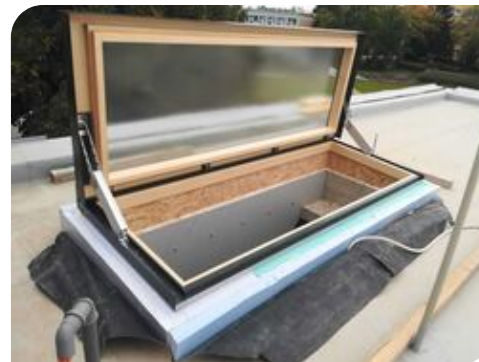

SOLARA

Kipp DACHAUSSTIEG Dachtüren

Kippdachtüren SOLARA bieten einen **bequemen Zugang** zur Dachterrasse über eine Treppe mit einer angenehmen Neigung, einer freien Durchgangsbreite von 800 mm und viel Kopffreiheit. Wir fertigen sie im **vorteilhaften Abmessungsbereich** sowie komplett nach Maß. Sie sind bereits im Grundpreis mit vollständig integrierten unsichtbaren elektrischen Öffnern enthalten. Optional kann ein kompletter Satz elektrischer Steuerungen an Home Intelligence angeschlossen werden.

Die Wärmedämmeigenschaften sind mit einer Gesamtwärmedurchlässigkeit U_w von 0,96 - 0,98 W / m²K ausgezeichnet. Wir empfehlen **Dreifachverglasung in Kombination mit einer thermisch reflektierenden unsichtbaren Schicht** für mehr Komfort im Winter und Sommer. Vergleichen Sie Solara Schiebe- und Kippdachtüren.

Katerina Motalova
+420 244 401 378
dachverglasung@solara.cz

Preisliste der Typenfenster Kipp DACHAUSSTIEG

Produkt	Abmessungen		Ausführung	Material Beschreibung			Glas	Sonnenschutz und selbstreinigendes Glas	Steuerung	Ventilation	Preis
	Breite	Höhe	Standard Produkt / auf Bestellung nach Maß	Material und Oberflächenbehandlung	Außenverblechung	Thermische Übertragung	Manuell / Elektro		EUR ohne MwSt		
Kipp dachtüren XXL	102	340	seitlich aufklappbar	Massiv Kiefer	im Hochdruckverfahren gespritzt	Aluminium, andere gegen Aufpreis	Dreifachglas, Ug=0,5	möglich, gegen Aufpreis	Elketroantrieb im Preis begriffen, Steuerzentrale und Sensoren gegen Aufpreis	ja	9 504,-
Kipp dachtüren XL	102	280	seitlich aufklappbar	Massiv Kiefer	im Hochdruckverfahren gespritzt	Aluminium, andere gegen Aufpreis	Dreifachglas, Ug = 0,5	möglich, gegen Aufpreis	Emlektroantrieb im Preis begriffen, Steuerzentrale und Sensoren gegen Aufpreis	ja	8 394,-
kipp dachtüren Atypische Ausführung	atyp	atyp	seitlich aufklappbar	Massiv Kiefer	im Hochdruckverfahren gespritzt	nach Wunsch	nach Wunsch	nach Wunsch	Elektroantrieb, Steuerzentrale und Sensoren gegen Aufpreis	ja	nach Anfrage