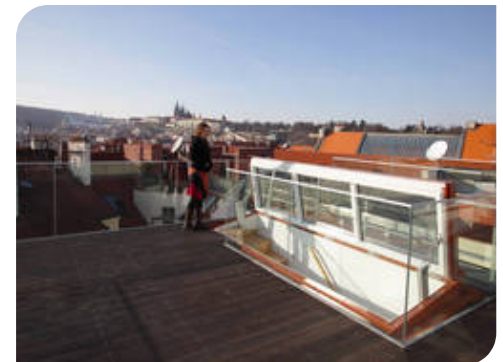

SOLARA

Kipp DACHAUSSTIEG Dachtüren

Kippdachtüren SOLARA bieten einen **bequemen Zugang** zur Dachterrasse über eine Treppe mit einer angenehmen Neigung, einer freien Durchgangsbreite von 800 mm und viel Kopffreiheit. Wir fertigen sie im **vorteilhaften Abmessungsbereich** sowie komplett nach Maß. Sie sind bereits im Grundpreis mit vollständig integrierten unsichtbaren elektrischen Öffnern enthalten. Optional kann ein kompletter Satz elektrischer Steuerungen an Home Intelligence angeschlossen werden.

Die Wärmedämmeigenschaften sind mit einer Gesamtwärmedurchlässigkeit U_w von 0,96 - 0,98 W / m²K ausgezeichnet. Wir empfehlen **Dreifachverglasung in Kombination mit einer thermisch reflektierenden unsichtbaren Schicht** für mehr Komfort im Winter und Sommer. Vergleichen Sie Solara Schiebe- und Kippdachtüren.

Katerina Motalova
+420 244 401 378
dachverglasung@solara.cz