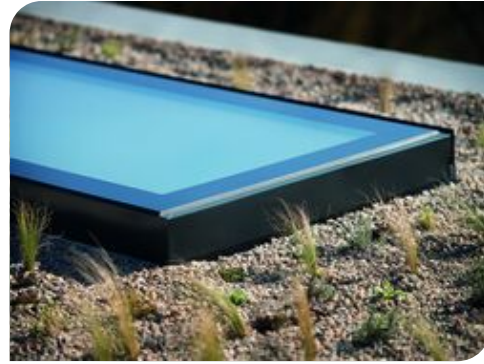

VÝKLOPNÉ STŘEŠNÍ DVEŘE

Střešní dveře a výlezy

Výklopné střešní dveře Solara **znamenají komfortní cestu** na střešní terasu po schodišti s příjemným sklonem, v šíři čistého průchodu 800mm a s dostatkem místa nad hlavou. Vyrábíme je ve **výhodné rozměrové řadě** i zakázkově. Jsou již v základní ceně osazeny skrytými elektrootvírači, bezpečnostní optikou a řídicí jednotkou. Příplatkové rozšíření zahrnuje dešťový senzor, záložní zdroj a rozšířené řízení.

Tepelně izolační vlastnosti jsou vynikající s $U_w 0,96 - 0,98 \text{ W/m}^2\text{K}$. K standardnímu **trojsklu** doporučujeme příplatkovou **tepelně odrazivou** neviditelnou vrstvu pro komfort i v letní sezóně. Porovnejte posuvné a výklopné střešní dveře Solara.

Obchodní oddělení
602 176 036
obchod@solara.cz

Ceník typových oken VÝKLOPNÉ STŘEŠNÍ DVEŘE

PRODUKT	Rozměry		Provedení	Popis materiálů			Sklo	Protisluneční a samočisticí vrstva skla	Ovládání	Ventilace	Cena
	šířka	výška	typové/zakázkové	materiál a povrchová úprava	vnější oplechování	tepelný prostup			manuální/elektro		Kč bez DPH
Výklopné dveře XXL elektro	850 průchozí	3280 průchozí	výklopné do strany	výběrový masiv borovice	vysokotlaký nástržik čirý / vzorník RAL	Rheinzink modro-šedý	CELOPŘESAHA trojsklo Ug 0,5 W/m2K	je možná, příplatkově	elektro vč. motorů a řízení	ano	275 000,- s motory a řízením
Výklopné dveře XL elektro	850 průchozí	2680 průchozí	výklopné do strany	výběrový masiv borovice	vysokotlaký nástržik čirý / vzorník RAL	Rheinzink modro-šedý	CELOPŘESAHA trojsklo Ug 0,5 W/m2K	je možná, příplatkově	elektro vč. motorů a řízení	ano	245 000,- s motory a řízením
Výklopné dveře ATYP	max 850 průchozí	max 3280 průchozí	výklopné do strany	dle přání	dle přání	dle přání	CELOPŘESAHA trojsklo dle přání	je možná, příplatkově	elektro, inteligence příplatkově	ano	dle poptávky
Montáž výklopné střešní dveře											15 000,-
Záložní zdroj pro základní jednotku											10 000,-
Rozšířená jednotka SENZOR VÍTR A DĚŠŤ											35 000,-