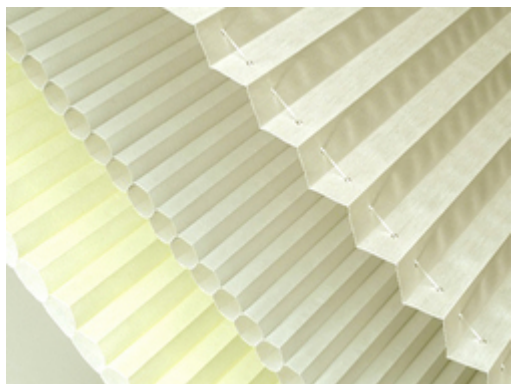

- manuální ovládání z interiéru
- nutnost objednání spolu s oknem

Elektromotorické vnější markýzy

Luxusní vnější zastínění přebytku světla v obytných místnostech viditelnosti zvenku a odstínění přebytku tepelného záření v parném létě.

- dálkové ovládání
- vyšší pořizovací náklady
- možnost poloprůsvitných textilie

Technické vlastnosti