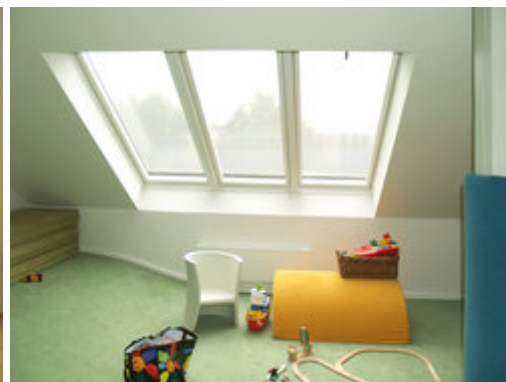

Kontaktní osoba

Iva Cihelková Vám poradí s výběrem těchto střešních oken. Vysvětlí praktické rozdíly a doporučí doplňky.

Volejte 602 617 877