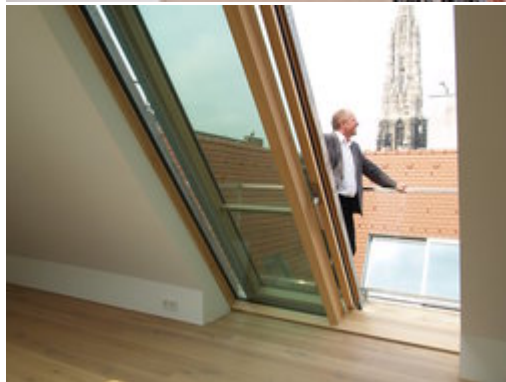

SOLARA

POSUVNÉ STŘEŠNÍ DVEŘE

Střešní výlezy a střešní dveře

Posuvné střešní dveře Solara **znamení komfortní cestu** na střešní terasu po schodišti s příjemným sklonem, v šíři čistého průchodu 800mm či více a s dostatkem místa nad hlavou. Vyrábíme je ve **výhodné rozměrové řadě** i plně zakázkově. Prosklené dveře se odsouvají nad fixní části, nebo nad krytinu / terasu. Celková pevnost konstrukce okna, **nerezové prvky** posuvu a kvalita německého **kování Siegenia HS Portal** ukazuje na dlouholetý užitek i funkčnost. Příplatková výbava zahrnuje také **celopřesahová skla**, plně integrovanou sestavu [elektroovládání i napojení](#) na domácí inteligenci. [Porovnejte si posuvné a výklopné střešní dveře Solara.](#)

trojsklo, dvojité těsnění, celorámové zateplení

Možnosti zastínění

protisluneční sklo, vnitřní i venkovní rolety a plisé

Možnosti elektroovládání

designové plně integrované

Vnější oplechování

hliník, měď, Rheinzink, a další