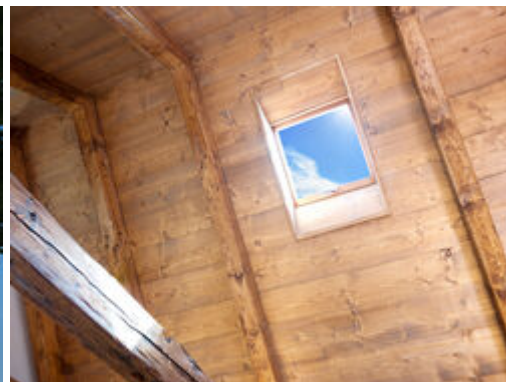

SOLARA

KLASIK Dva

Střešní okna pro památky

Solara KLASIK Dva je manufakturně vyráběné střešní okno pro památky. Nabízí [největší prosvětlení a výhled](#) při rozměru okna, který limitují památkové úřady - o 42% a více ve srovnání se střešním oknem běžné konstrukce. [Bezkonkurenčně štíhlá profilace křídla](#) okna má viditelných pouze 25mm. Střešní okno KLASIK Dva má také [velmi štíhlé vnější oplechování](#) a je zapuštěné do krytiny.

Klempířské "návalky" a členění úzkým středovým páskem (na přání) navazuje na vzhled původních kominických výlezů. Pokročilý **užitný design okna je sjednocený** s ateliérovým střešním oknem [Solara HISTORIK](#).

trojsklo, dvojitě těsnění, celorámové zateplení

Možnosti zastínění

protisluneční sklo, vnitřní plisé a rolety

Možnosti elektroovládání

designové plně skryté, či ekonomické pohledové

Vnější oplechování

hliník, měď, Rheinzink, a další