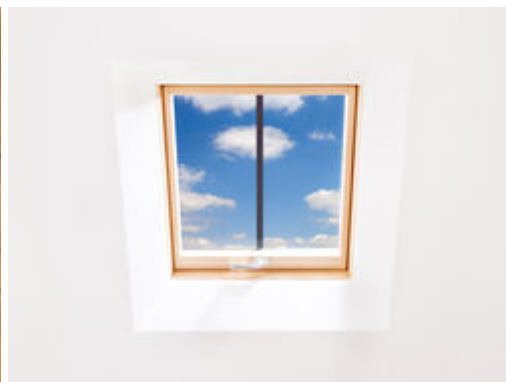

SOLARA

KLASIK Dva

Střešní okna pro památky

Solara KLASIK Dva je manufakturně vyráběné střešní okno pro památky. Nabízí [největší prosvětlení a výhled](#) při rozměru okna, který limitují památkové úřady - o 42% a více ve srovnání se střešním oknem běžné konstrukce. [Bezkonkurenčně štíhlá profilace křídla](#) okna má viditelných pouze 25mm. Střešní okno KLASIK Dva má také [velmi štíhlé vnější oplechování](#) a je zapuštěné do krytiny.

Klempířské "návalky" a členění úzkým středovým páskem (na přání) navazuje na vzhled původních kominických výlezů. Pokročilý **užitný design okna je sjednocený** s ateliérovým střešním oknem [Solara HISTORIK](#).

trojsklo, dvojitě těsnění, celorámové zateplení

Možnosti zastínění

protisluneční sklo, vnitřní plisé a rolety

Možnosti elektroovládání

designové plně skryté, či ekonomické pohledové

Vnější oplechování

hliník, měď, Rheinzink, a další

**Více světla a výhledu v památkových zónách:
střešní okna Solara KLASIK Dva**

SOLARA

Kontaktní osoba

Stanislav Dušek Vám poradí s výběrem těchto střešních oken. Vysvětlí praktické rozdíly a doporučí doplňky.