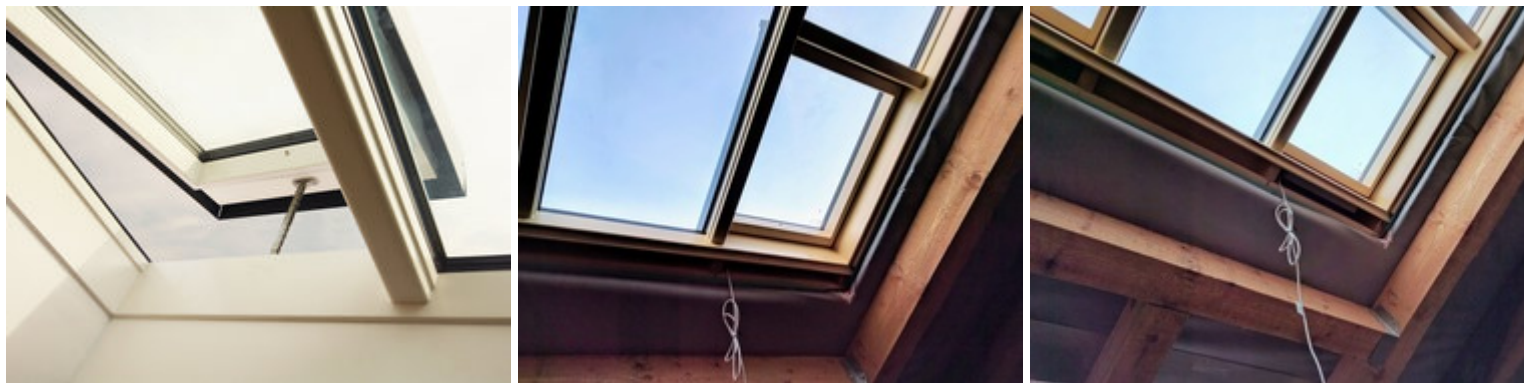

Technické vlastnosti