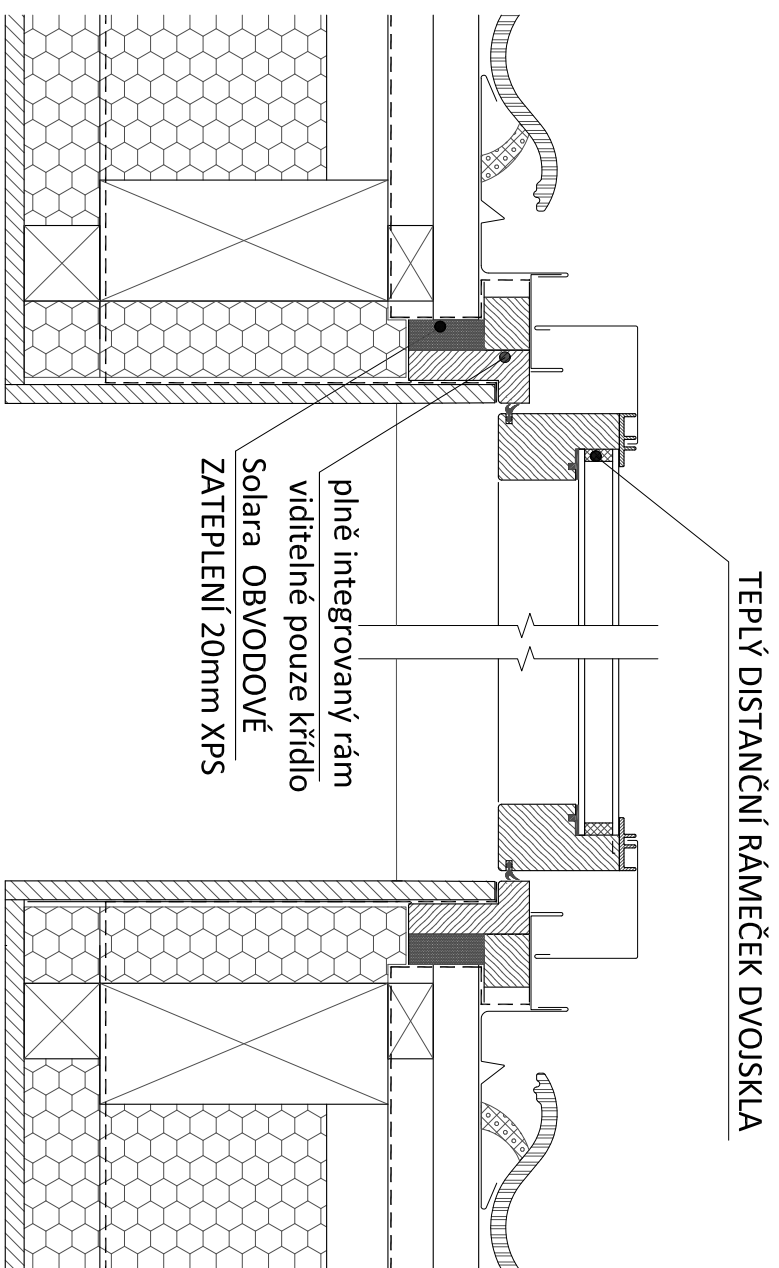

VODOROVNÝ ŘEZ B-B

SVISLÝ ŘEZ A-A

STŘEŠNÍ OKNO SOLARA

LIDO IQ (kyvné) / PRAKTIK (výklonné kyvné)

plně integrováný rám v ostění

krov	- dřevěná konstrukce
krytina	- profilovaná
SVISLÝ ŘEZ A-A	A3
VODOROVNÝ ŘEZ B-B	M 1:5
POHLED	11/2016