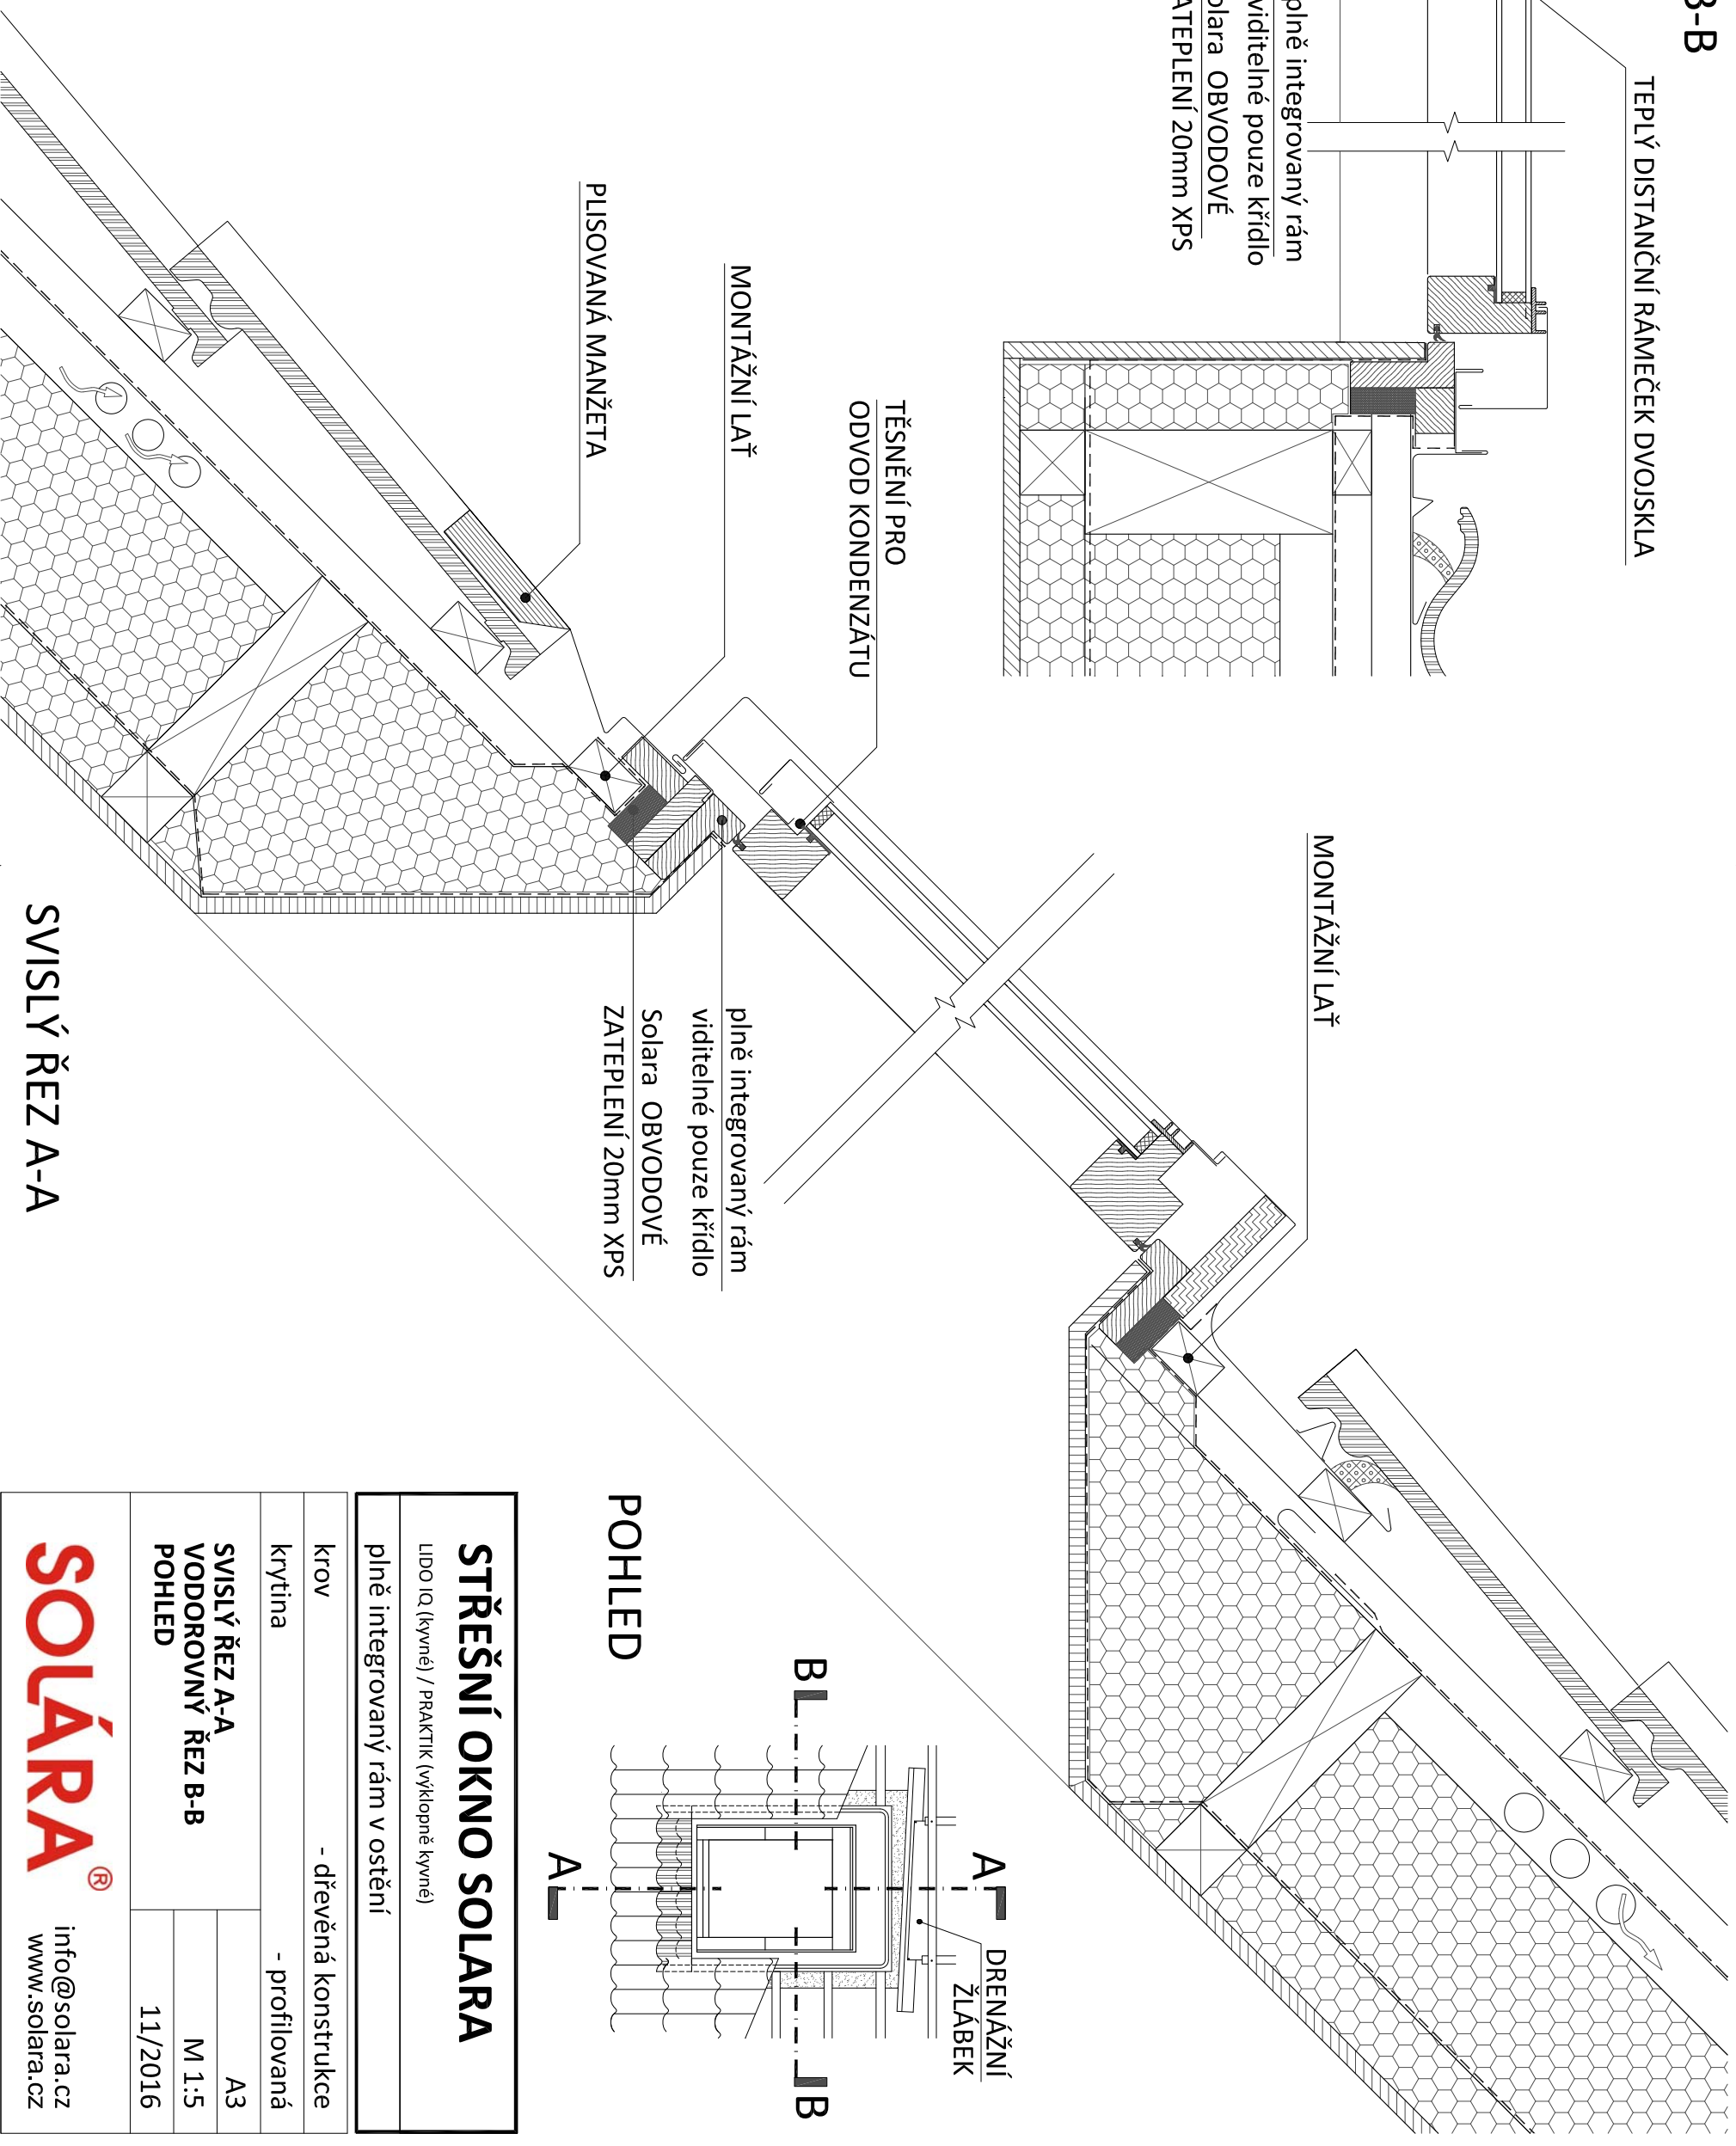

VODOROVNÝ ŘEZ B-B

SVISLÝ ŘEZ A-A

STŘEŠNÍ OKNO SOLARA

LIDO IQ (kyvné) / PRAKTIK (výklonné kyvné)

plně integrováný rám v ostění

krov	- dřevěná konstrukce
krytina	- profilovaná
SVISLÝ ŘEZ A-A	A3
VODOROVNÝ ŘEZ B-B	M 1:5
POHLED	11/2016