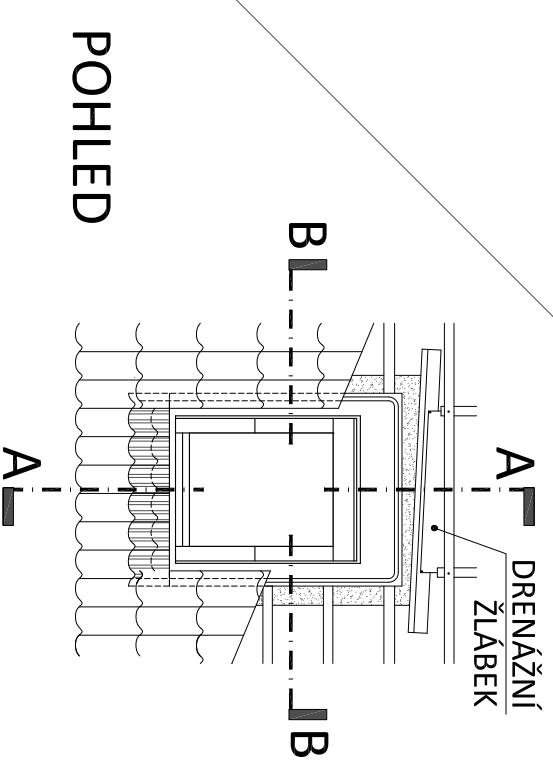

VODOROVNÝ ŘEZ B-B

SVISLÝ ŘEZ A-A

STŘEŠNÍ OKNO SOLARA

LIDO IQ (kyvné) / PRAKTIK (výklonné kyvné)

plně integrováný rám v ostění

krov	- dřevěná konstrukce
krytina	- profilovaná
SVISLÝ ŘEZ A-A	A3
VODOROVNÝ ŘEZ B-B	M 1:5
POHLED	11/2016